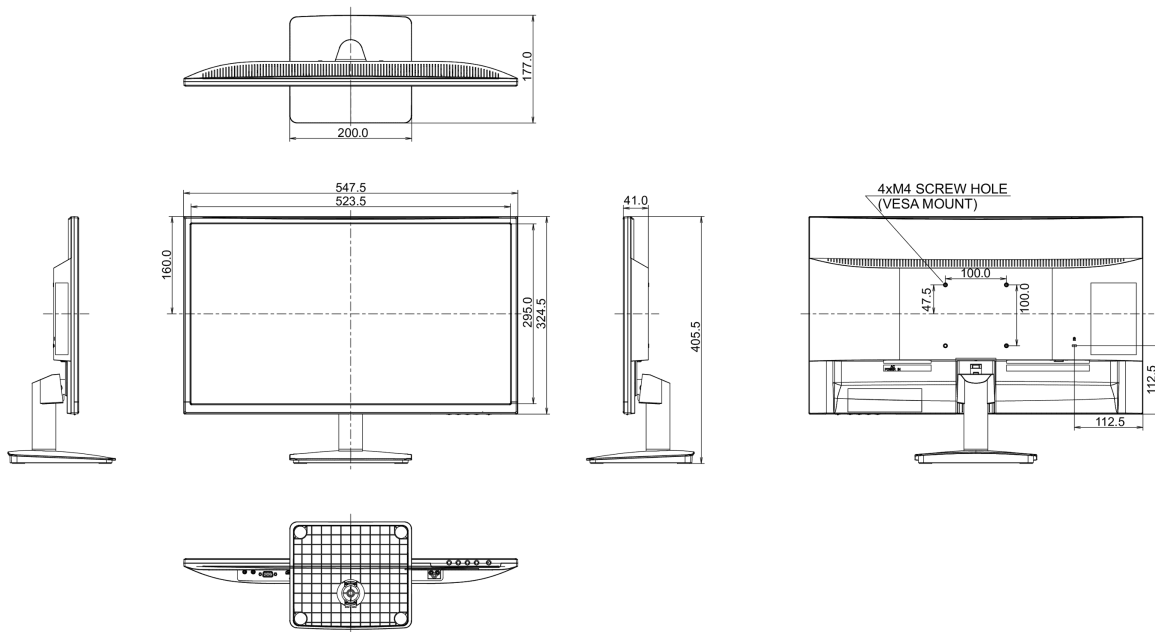

08 РАЗМЕР / ВЕС

Размер продукта Ш x В x Г	547.5 x 405.5 x 177мм
Вес (без упаковки)	3.2кг
EAN код	4948570115495

09 МАРКИРОВКА ЭНЕРГОЭФФЕКТИВНОСТИ ЕС

Manufacturer	iiyama
Model	ProLite X2474HS-B1
Класс энергоэффективности	A
Видимая диагональ экрана	60см; 23.6"; (24" segment)
Потребляемая мощность в режиме ВКЛ	20.1Вт
Ежегодное потребление энергии	29kWh/ГОД*

Мощность в режиме ожидания	0.5W ожидание
Power in OFF Mode	0.5W отключено
Разрешение	1920 x 1080

Все товарные знаки и торговые марки являются собственностью их владельцев и они защищены. Ошибки и изменения допускаются. Спецификации могут быть изменены без уведомления. Все LCD мониторы соответствуют стандарту ISO-9241-307:2008 по политике битых пикселей.