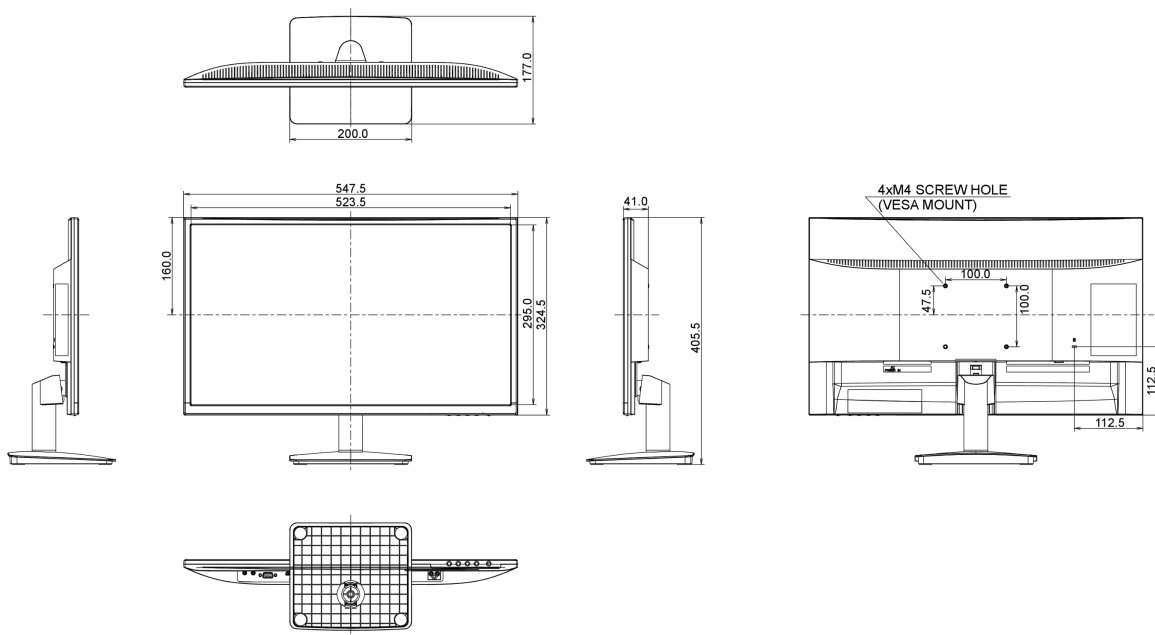

08 РАЗМЕР / ВЕС

Размер продукта Ш x В x Г	547.5 x 405.5 x 177мм
Вес (без упаковки)	3.2кг
EAN код	4948570115495

09 МАРКИРОВКА ЭНЕРГОЭФФЕКТИВНОСТИ ЕС

Manufacturer	iiyama
Model	ProLite X2474HS-B1
Класс энергоэффективности	A
Видимая диагональ экрана	60см; 23.6"; (24" segment)
Потребляемая мощность в режиме ВКЛ	20.1Вт
Ежегодное потребление энергии	29kWh/ГОД*