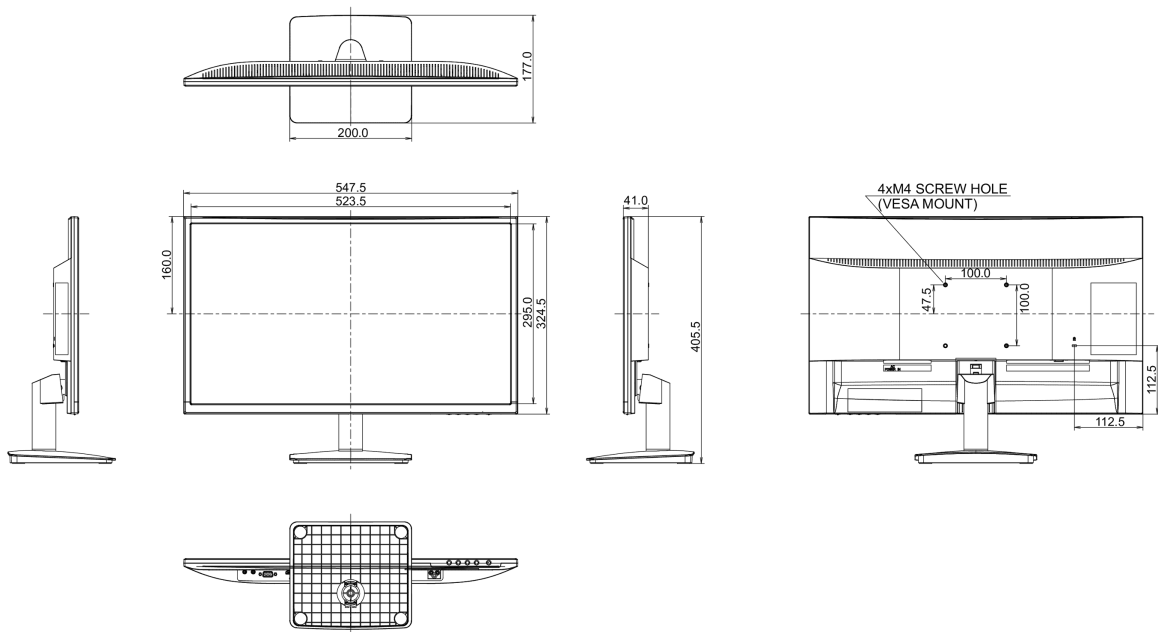

08 РАЗМЕР / ВЕС

Размер продукта Ш x В x Г	547.5 x 405.5 x 177мм
Вес (без упаковки)	3.2кг
EAN код	4948570115495

09 МАРКИРОВКА ЭНЕРГОЭФФЕКТИВНОСТИ ЕС

Manufacturer	iiyama
Model	ProLite X2474HS-B1
Класс энергоэффективности	A
Видимая диагональ экрана	60см; 23.6"; (24" segment)
Потребляемая мощность в режиме ВКЛ	20.1Вт
Ежегодное потребление энергии	29kWh/ГОД*

Мощность в режиме ожидания	0.5W ожидание
Power in OFF Mode	0.5W отключено
Разрешение	1920 x 1080

Все товарные знаки и торговые марки являются собственностью их владельцев и они защищены. Ошибки и изменения допускаются. Спецификации могут быть изменены без уведомления. Все LCD мониторы соответствуют стандарту ISO-9241-307:2008 по политике битых пикселей.