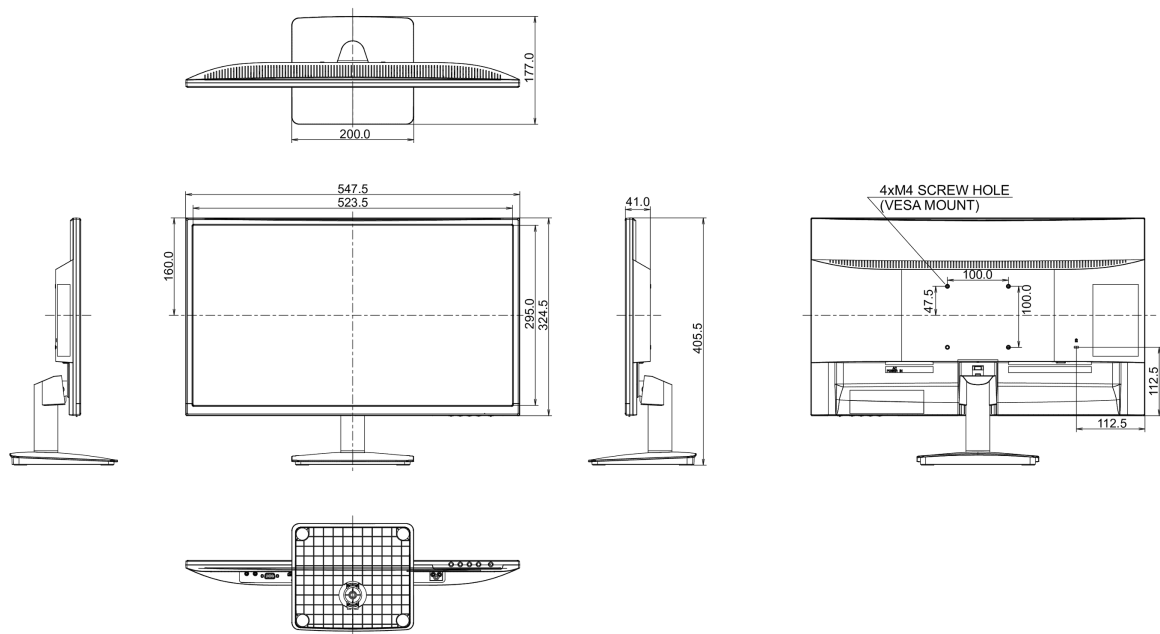

04 MECHANISME

Positieaanpassingen	kantelen
Kantelhoek	20° omhoog; 3° omlaag
VESA montage	100 x 100mm

05 INBEGREPEN ACCESSOIRES

Kabels	Stroom, HDMI
Overige	Quick guide handleiding, veiligheidsinstructies

06 POWER-MANAGEMENT

REACH SVHC meer dan 0.1%: Lood

08 AFMETINGEN / GEWICHT

Product afmetingen B x H x D 547.5 x 405.5 x 177mm

Gewicht (zonder doos) 3.2kg

EAN code 4948570115495

Alle handelsmerken zijn geregistreerd. Gegevens onder voorbehoud van zelffouten. Specificaties kunnen vooraf en zonder opgave van reden gewijzigd worden. Alle LCD-panels vallen onder ISO-9241-307:2008 inzake pixelfouten.