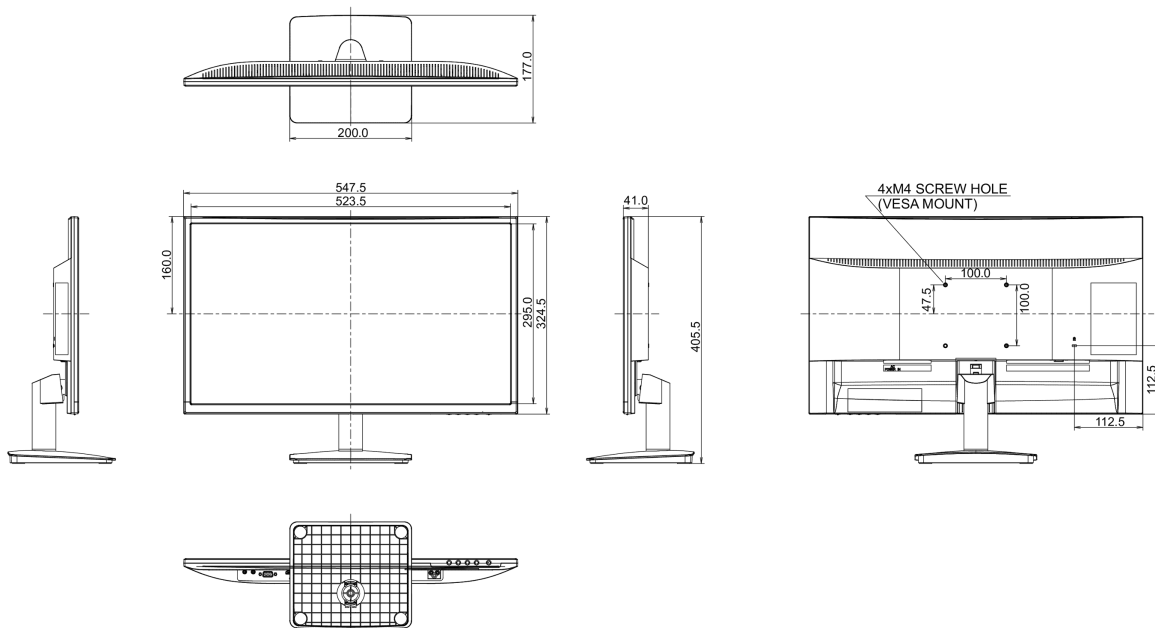

04 ASPECTOS MECÁNICOS

Soporte de altura regulable	inclinación
Ángulo de inclinación	20° arriba; 3° abajo
Montaje VESA	100 x 100mm

05 ACCESSORIES INCLUDED

Cable	de alimentación, HDMI
Otro	guía de inicio rápido, guía de seguridad

REACH SVHC por encima de 0.1% de plomo

08 DIMENSIONES / PESO

Producto dimensiones W x H x D 547.5 x 405.5 x 177mm

Peso (sin caja) 3.2kg

Código EAN 4948570115495

All trademarks and registered trademarks acknowledged. E & O E. Specification subject to change without notice. All LCD's comply with ISO-9241-307:2008 in connection with pixel defects.