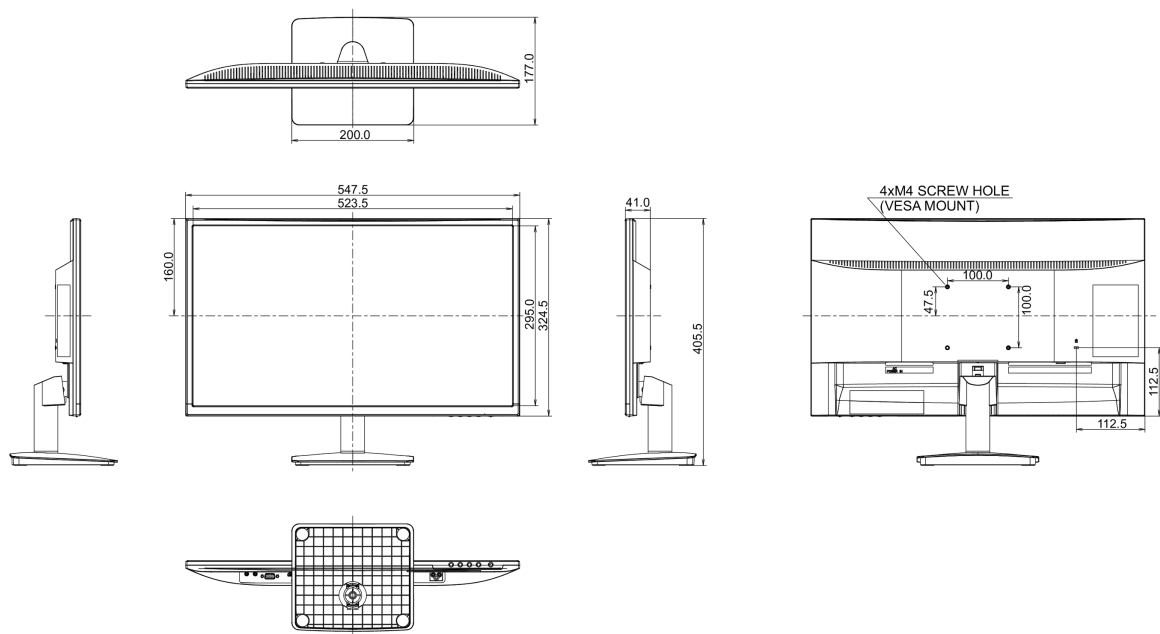

08 РАЗМЕР / ВЕС

Размер продукта Ш x В x Г	547.5 x 405.5 x 177мм
Вес (без упаковки)	3.2кг
EAN код	4948570115495

09 МАРКИРОВКА ЭНЕРГОЭФФЕКТИВНОСТИ ЕС

Manufacturer	iiyama
Model	ProLite X2474HS-B1
Класс энергоэффективности	A
Видимая диагональ экрана	60см; 23.6"; (24" segment)
Потребляемая мощность в режиме ВКЛ	20.1Вт
Ежегодное потребление энергии	29kWh/ГОД*

Мощность в режиме ожидания	0.5W ожидание
Power in OFF Mode	0.5W отключено
Разрешение	1920 x 1080

Все товарные знаки и торговые марки являются собственностью их владельцев и они защищены. Ошибки и изменения допускаются. Спецификации могут быть изменены без уведомления. Все LCD мониторы соответствуют стандарту ISO-9241-307:2008 по политике битых пикселей.