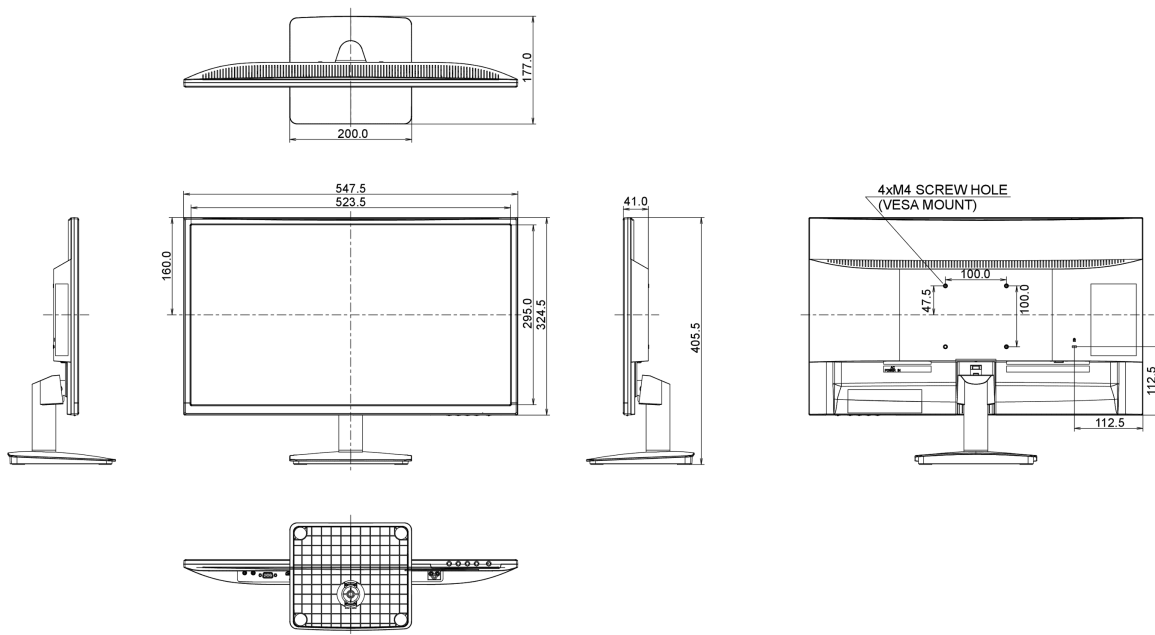

## 08 РАЗМЕР / ВЕС

Размер продукта Ш x В x Г	547.5 x 405.5 x 177мм
Вес (без упаковки)	3.2кг
EAN код	4948570115495