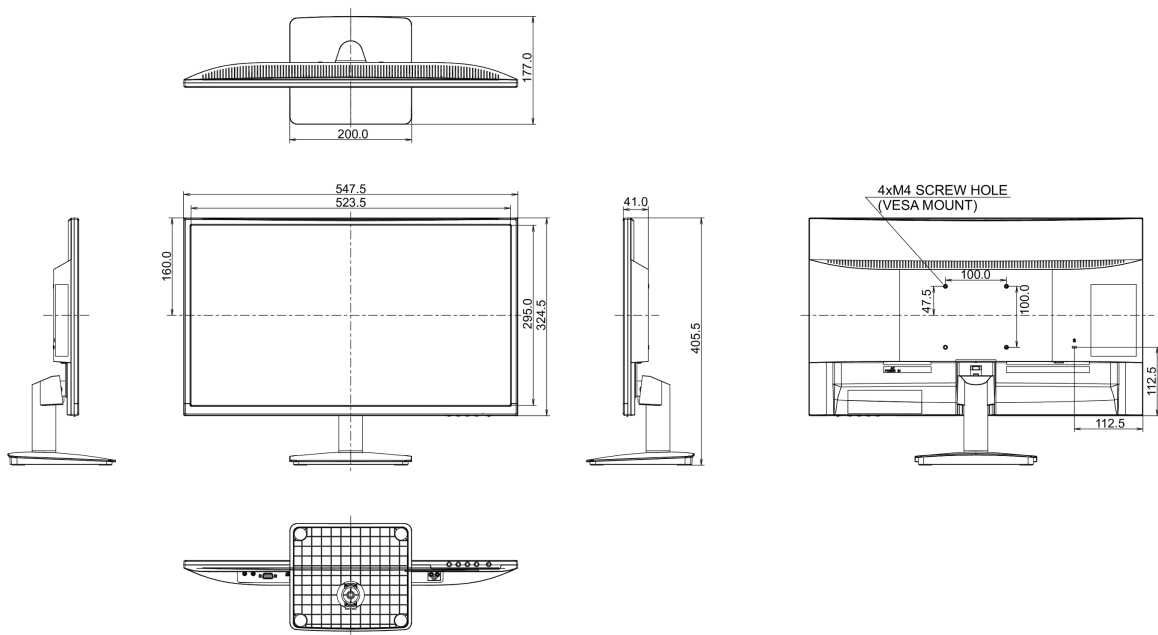

## 08 AFMETINGEN / GEWICHT

Product afmetingen B x H x D	547.5 x 405.5 x 177mm
Gewicht (zonder doos)	3.2kg
EAN code	4948570115495