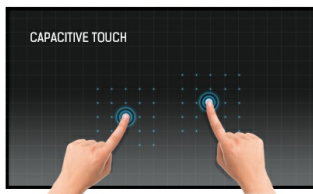

42 inch 12P open frame touch monitor met een volledig vlakke voorkant

Door de Projectieve Capacitive 12 punts touch-technologie, levert de ProLite TF4237MSC-B4AG een naadloze en accurate touch ervaring. Het FHD (1920x1080) AMVA3 panel met LED achtergrondverlichting, garandeert een uitzonderlijke kleurechtheid en hoog contrast vanuit elke kijkhoek. De monitor is o.a. uitgerust met ingebouwde speakers, VGA en DVI signaalangang en een USB touch-interface. Naast de indrukwekkende beeldkwaliteit en de robuuste behuizing is deze ProLite aan de voorkant volledig vlak en waterdicht (glas van rand tot rand), en heeft hij de 60950-1 "ball drop test" glansrijk doorstaan. Tevens is hij zowel te gebruiken in Portait en Landscape, als face-up stand. De ProLite TF4237MSC-B4AG is uitermate geschikt voor interactieve toepassingen en Digital-Signage zoals instore-retail, infozuilen, gaming en interactieve presentaties.

Touch technology - Capacitive

Deze technologie functioneert met een glasplaat voorzien van een sensor-matrix. Het geheel is geïntegreerd in het LCD-panel. Een aanraking wordt waargenomen doordat uw vinger (met of zonder handschoen) een minuscuul elektrisch signaal afgeeft aan deze sensor-matrix als u het glas aanraakt. Deze extra glaslaag maakt deze techniek uiterst duurzaam en betrouwbaar. Het systeem blijft zelfs werken als het glas is ingekrast. Het biedt ultieme beeldkwaliteit en wordt aangestuurd door een vinger (ook in latex handschoenen) of een speciale stylus.