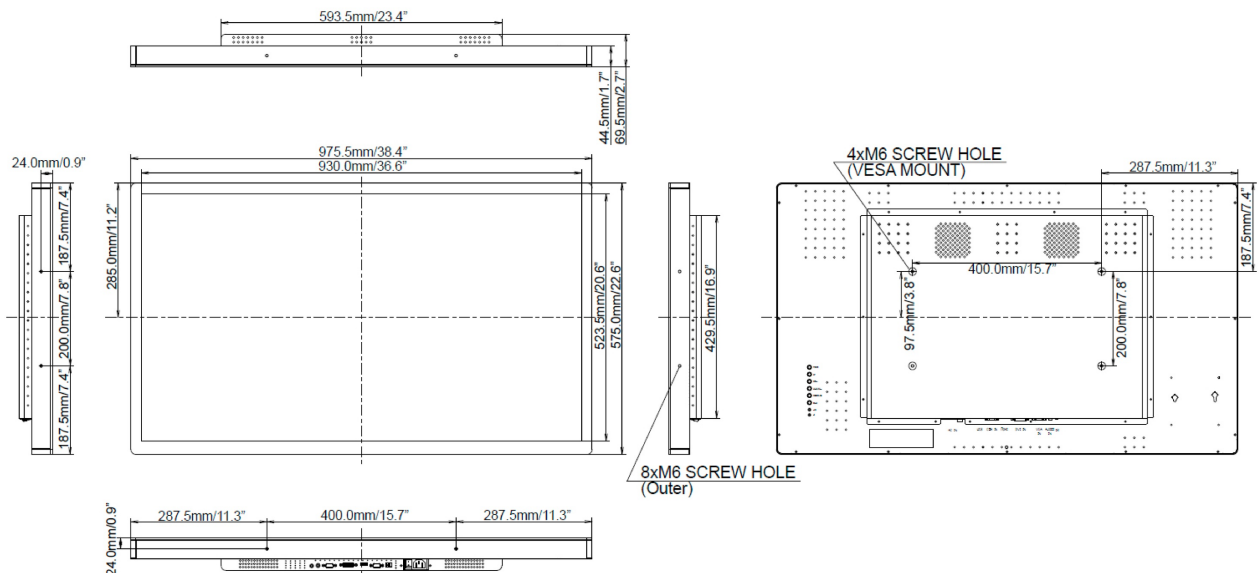

REACH SVHC

meer dan 0.1%: Lood

10 AFMETINGEN / GEWICHT

Product afmetingen B x H x D

975.5 x 575 x 69.5mm

Gewicht (zonder doos)

25kg

Alle handelsmerken zijn geregistreerd. Gegevens onder voorbehoud van zetfouten. Specificaties kunnen vooraf en zonder opgaaf van reden gewijzigd worden. Alle LCD-panelen vallen onder ISO-9241-307:2008 inzake pixelfouten.