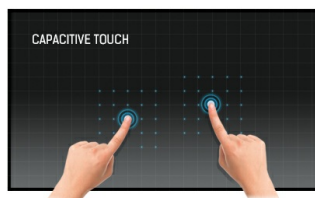

42" 12ti bodový open frame dotykový monitor, který je vestavěný do poutavého krytu se sklem od kraje ke kraji

S 1920x1080 Full HD rozlišením a kapacitní 12 bodovou dotykovou technologií ProLite TF4237MSC-B4AG přináší bezproblémovou a přesnou dotykovou odezvu. Díky technologii AMVA3 LED LCD obrazovky, nabízí výjimečný výkon barev a široké pozorovací úhly, takže je ideálním interaktivním displejem pro Interactive Digital Signage. Kromě vynikající kvality obrazu, je displej dodáván s robustním rámečkem, takže je vhodný i pro náročnější prostředí. Open frame ProLite TF4237MSC-B4AG je ideálním řešením pro Interactive Digital Signage, Instore retail, kiosky, hry a interaktivní prezentace.

Dotyková technologie – kapacitní

Tato technologie využívá elektrickou vodivost. Tento povrch garantuje nejen dokonalou kvalitu obrazu, ale také trvanlivost a odolnost vůči poškrábání. Navíc eventuální poškrábání povrchu nemá vliv na samotnou dotekovou funkci. Panel rovněž rozpozná dotek provedený prstem (také v latexové rukavice) rovněž tak speciálním stylusem.

Open frame

Open Frame Monitory jsou ideálním řešením pro integraci do kiosků a Instore Retail.

01 CHARAKTERISTIKA OBRAZU

Design	Open Frame
Úhlopříčka monitoru	42", 106.5cm
Panel	AMVA3 LED, AG potažené sklo
Nativní rozlišení	1920 x 1080 (2.1 megapixel Full HD)
Formát obrazu	16:9
Jas	500 cd/m ²
Jas	420 cd/m ² kromě dotekového panelu
Propustnost světla	84%
Kontrast	4000:1
Čas reakce (GTG)	8ms
Úhel sledování	horizontální/vertikální: 178°/178°, na parvo/na levo: 89°/89°, nahoru/dolů: 89°/89°
Barevná podpora	16.7mln
Horizontalfrequenz	31.47 - 67.5kHz
Arbeitsfläche H x B	930.24 x 523.26mm, 36.6 x 20.6"
Velikost bodů	0.4845mm
Barva rámečku	černá, matná