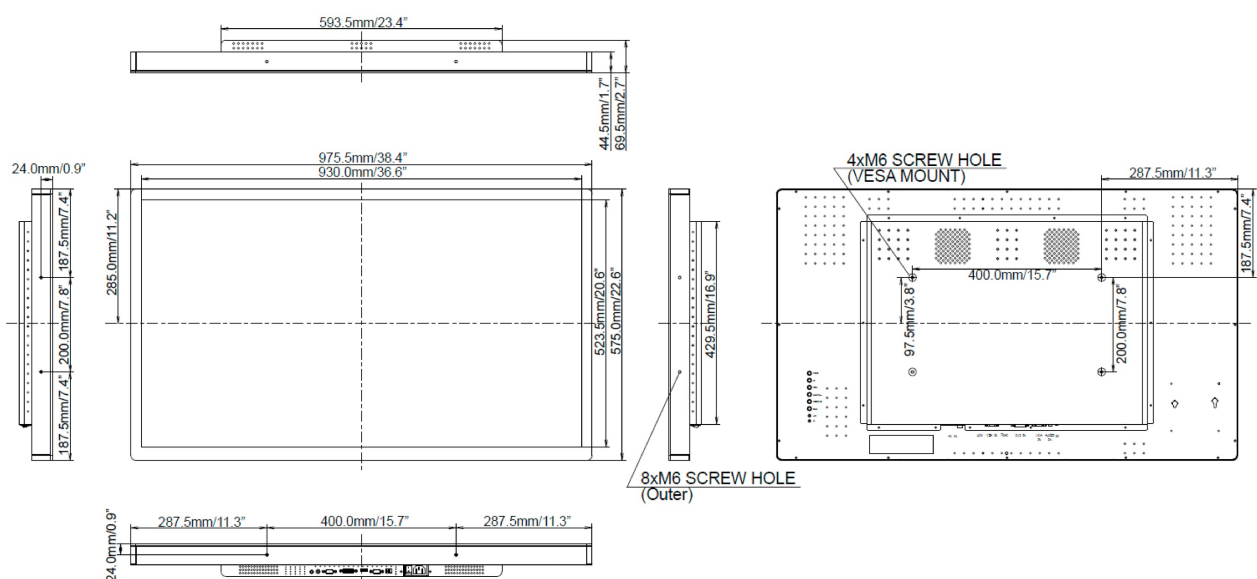

10 ROZMĚRY / HMOTNOST

Rozměry výrobku Š x V x D	975.5 x 575 x 69.5mm
Váha (bez balení)	25kg

Všechny ochranné známky jsou registrovány a chráněny. Vyhrazené právo na změny. Veškeré ploché panely LCD splňují normu ISO-9241-307:2008 v oblasti počtu vadných pixelů.