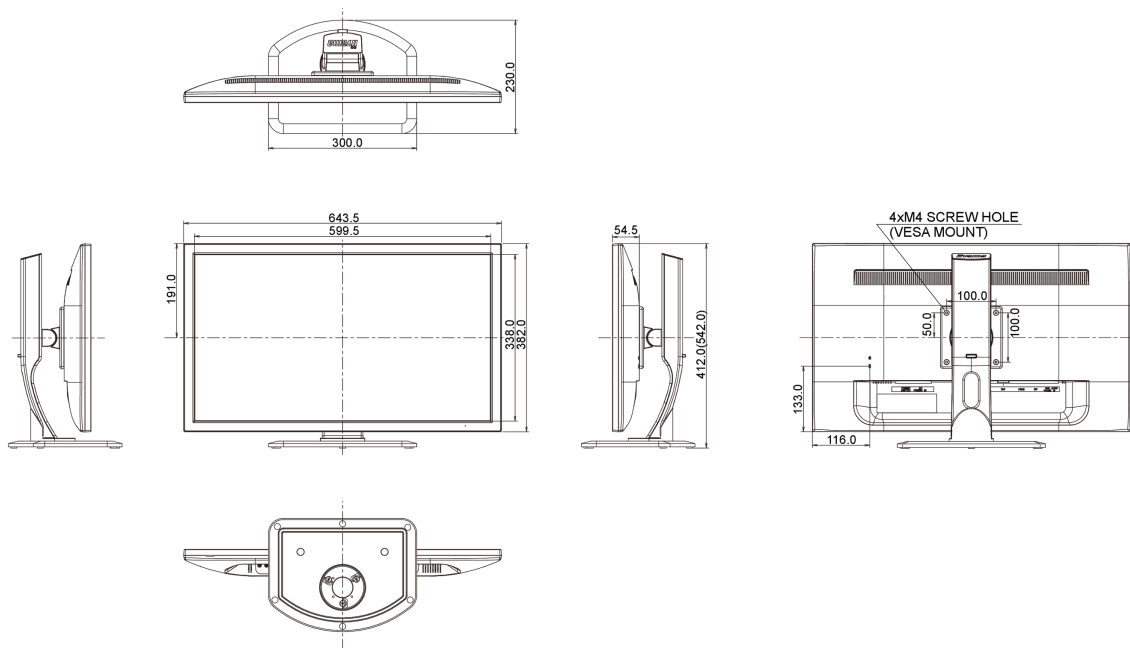

## 08 РАЗМЕР / BEC

Размер продукта Ш x В x Г

643.5 x 412 (542) x 230мм

Вес (без упаковки)

6.9кг

EAN код

4948570115235

Все товарные знаки и торговые марки являются собственностью их владельцев и они защищены. Ошибки и изменения допускаются. Спецификации могут быть изменены без уведомления. Все LCD мониторы соответствуют стандарту ISO-9241-307:2008 по политике битых пикселей.