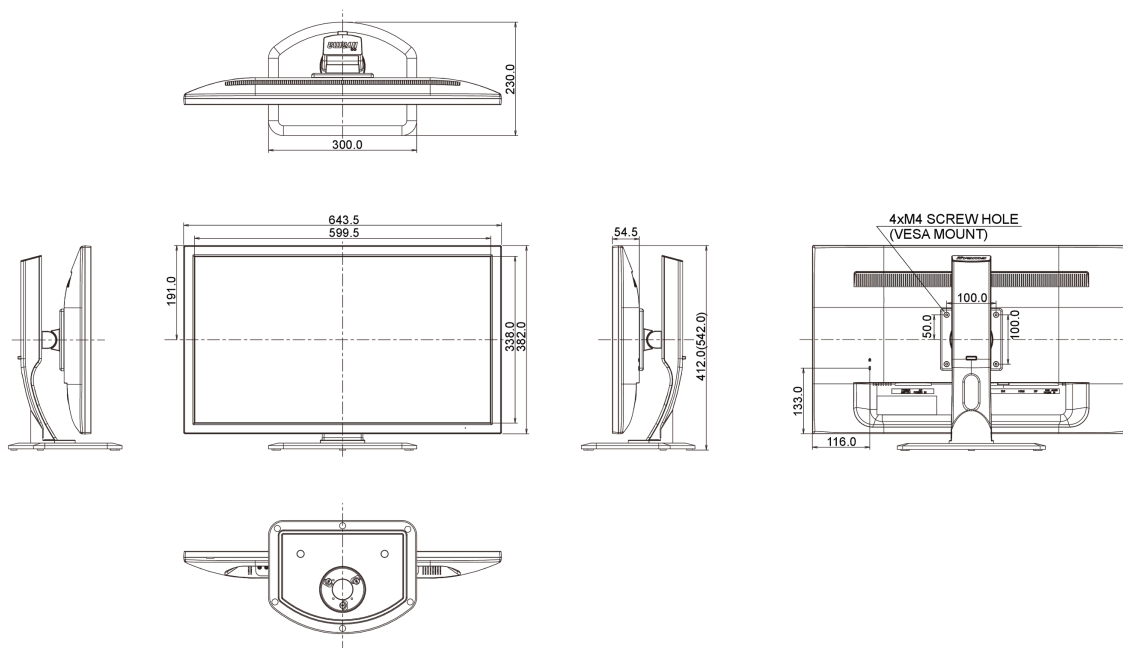

## 04 MECHANICZNE

Zakres regulacji	wysokość, obrót, pochył
Regulacja wysokości	130mm
Rotacja (funkcja PIVOT)	90°
Obrót stopy	90°; 45° w lewo; 45° w prawo
Kąt pochylenia	17° w górę; %2° w dół
Standard VESA	100 x 100mm

## 08 WYMIARY / WAGA

<b>Wymiary produktu szer. x wys. x gł.</b>	643.5 x 412 (542) x 230mm
<b>Waga (bez pudła)</b>	6.9kg
<b>Kod EAN</b>	4948570115235

*Wszystkie znaki towarowe zastrzeżone. Pomyłki i wprowadzanie zmian zastrzeżone. Specyfikacje produktów mogą ulec zmianie bez wcześniejszego zawiadomienia. Wszystkie monitory LCD Iiyama są zgodne z normą ISO-9241-307:2008 określającą liczbę i rodzaj defektów matrycy.*