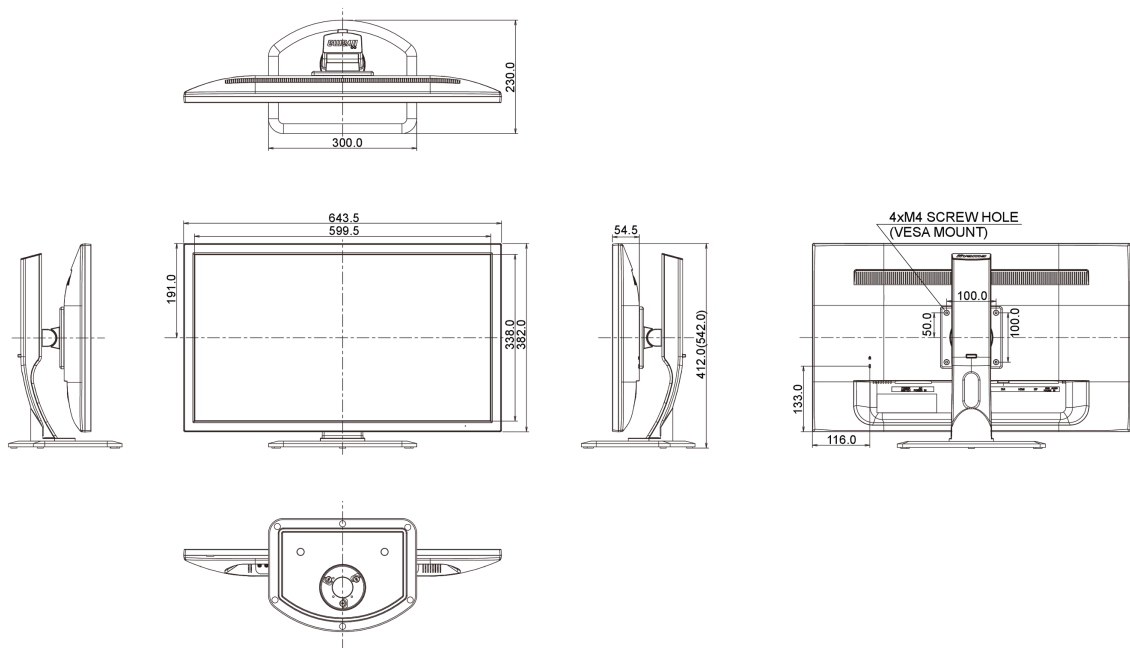

Cavo di alimentazione, DVI, Audio, DP

Altro guida rapida, guida di sicurezza

06 ALIMENTAZIONE

Unità di alimentazione interno

Alimentazione AC 100 - 240V, 50/60Hz

Consumo energia 35W tipico, 0.5W stand by, 0.5W spento

07 SOSTENIBILITA'

Norme CE, TÜV-Bauart, VCCI-B, PSE, RoHS support, ErP, WEEE, CU, REACH

REACH SVHC sopra 0.1%: Piombo

08 DIMENSIONI / PESO

Prodotti dimensioni L x H x P 643.5 x 412 (542) x 230mm

Peso (netto) 6.9kg

EAN code 4948570115235

Tutti i marchi e i marchi registrati citati. E & O E. Specifiche soggette a modifiche senza preavviso. Tutti i display LCD è conforme alla norma ISO-9241-307:2008 in connessione con difetti dei pixel.

© IYAMA CORPORATION. ALL RIGHTS RESERVED