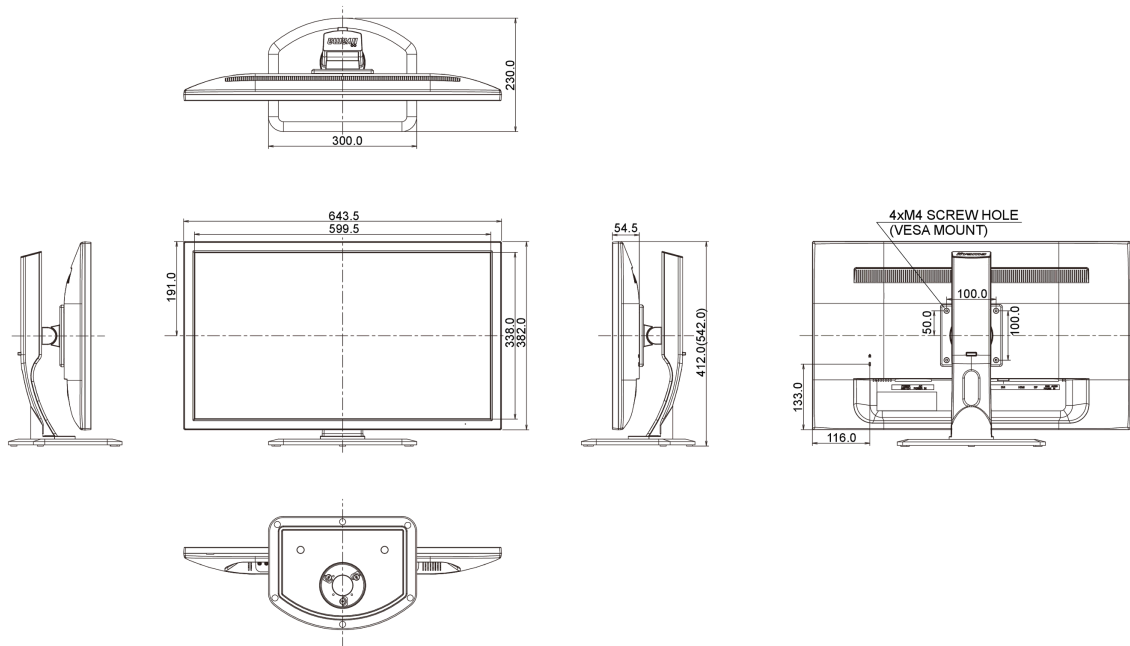

## 04 ASPECTOS MECÁNICOS

Soporte de altura regulable	altura, giro, inclinación
Ajuste de altura	130mm
Rotación (función de pivote)	90°
Soporte giratorio	90°; 45° izquierdo; 45° derecho
Ángulo de inclinación	17° arriba; %2° abajo
Montaje VESA	100 x 100mm

## 08 DIMENSIONES / PESO

Producto dimensiones W x H x D	643.5 x 412 (542) x 230mm
Peso (sin caja)	6.9kg
Código EAN	4948570115235

All trademarks and registered trademarks acknowledged. E & O E. Specification subject to change without notice. All LCD's comply with ISO-9241-307:2008 in connection with pixel defects.