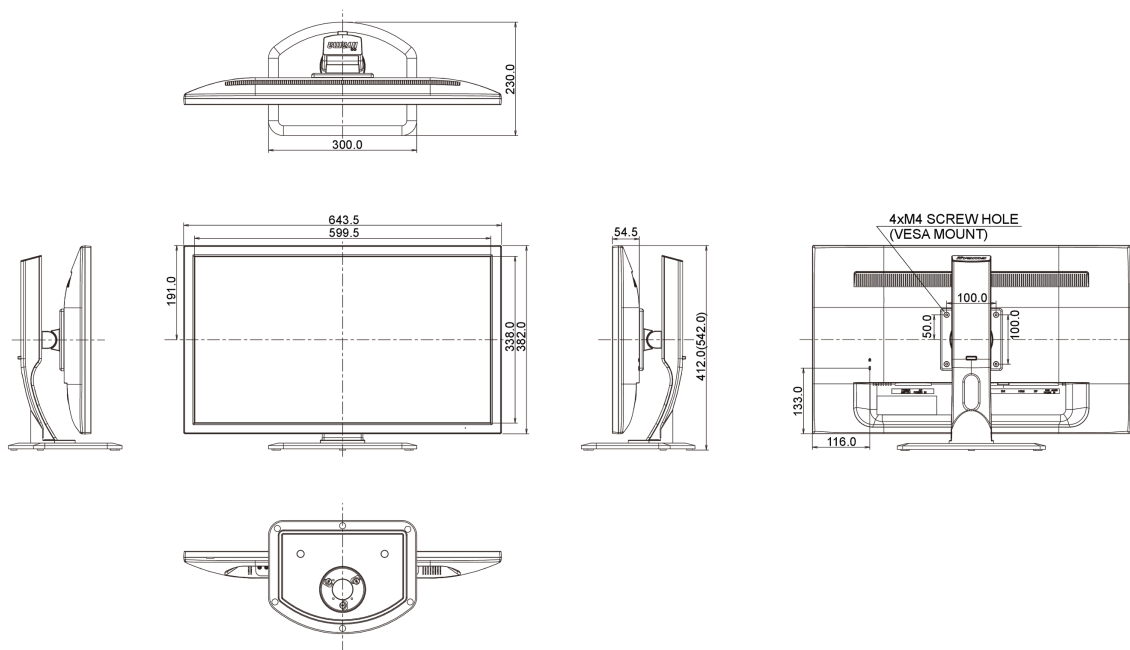

04 MECHANICKÉ ČÁSTI

Úpravy polohy	výška, swivel, náklon
Výškově nastavitelné	130mm
Otočný (Pivot)	90°
Úhel otočení	90°; 45° na lefo; 45° na parvo
Úhel náklonu	17° nahoru; %2° dolů
VESA	100 x 100mm

05 ZAHRNUTÉ PŘÍSLUŠENSTVÍ

08 ROZMĚRY / HMOTNOST

Rozměry výrobku Š x V x D

643.5 x 412 (542) x 230mm

Váha (bez balení)

6.9kg

EAN code

4948570115235

Všechny ochranné známky jsou registrovány a chráněny. Vyhrazené právo na změny. Veškeré ploché panely LCD splňují normu ISO-9241-307:2008 v oblasti počtu vadných pixelů.