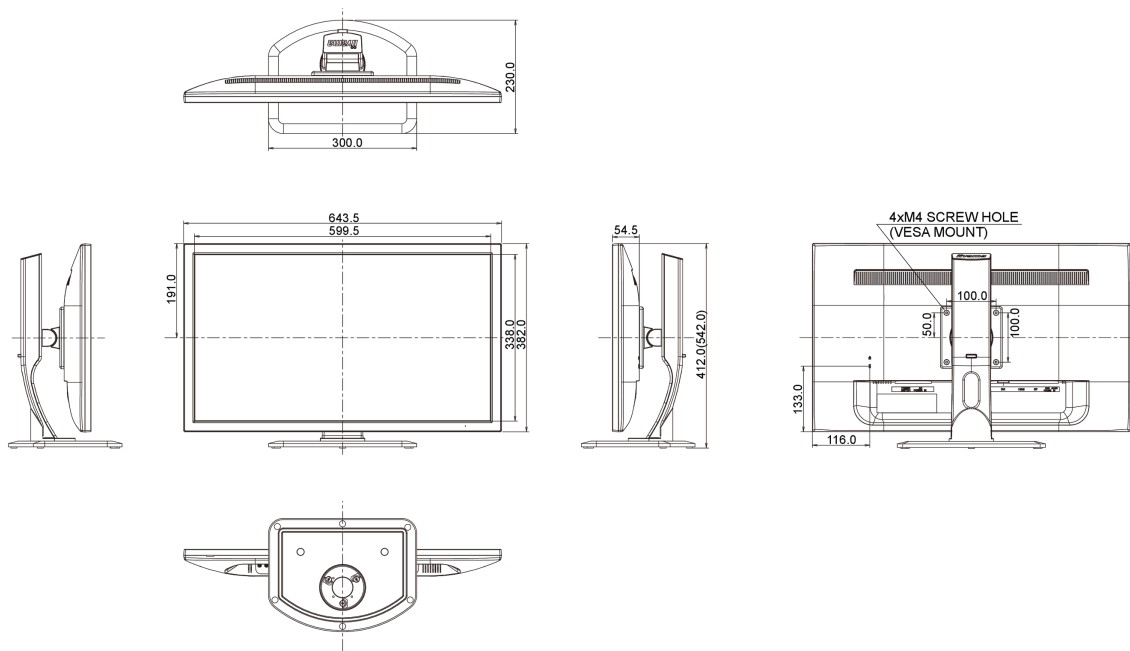

04 MECHANISME

Positieaanpassingen	hoogte, draaien, kantelen
Hoogte-instelling	130mm
Rotatie	90°
Draaibare voet	90°; 45° links; 45° rechts
Kantelhoek	17° omhoog; %2° omlaag
VESA montage	100 x 100mm

05 INBEGREPEN ACCESSOIRES

08 AFMETINGEN / GEWICHT

Product afmetingen B x H x D

643.5 x 412 (542) x 230mm

Gewicht (zonder doos)

6.9kg

EAN code

4948570115235

Alle handelsmerken zijn geregistreerd. Gegevens onder voorbehoud van zetfouten. Specificaties kunnen vooraf en zonder opgave van reden gewijzigd worden. Alle LCD-panels vallen onder ISO-9241-307:2008 inzake pixelfouten.