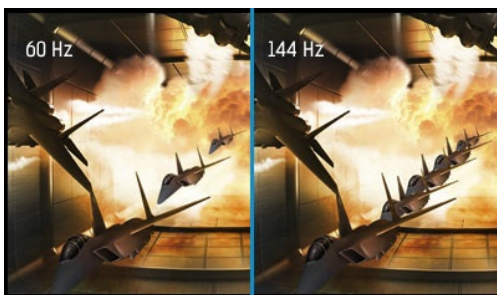

Red Eagle - Volez dans la bataille avec votre partenaire ultime !

Le moniteur 27" G-MASTER GB2788HS, connu sous le nom de Red Eagle, est un optimisateur de jeu, donnant aux vrais joueurs la meilleure réponse pour prendre leurs décisions en quelques millièmes de secondes. Vous allez surprendre vos ennemis grâce à son temps de réponse de 1 ms vous assurant des transitions rapides, fluides et précises entre les différentes images. Armé de la technologie FreeSync et d'un taux de rafraîchissement de 144 Hz, ce fabuleux prédateur n'a aucun scrupule pour les effets de ghosting ou miroir. Sa vision parfaite se manifeste via un ajustement précis de la luminosité, des noirs bien profonds suivants les réglages souhaités : RTS, MOBA et MMO - Choisir Red Eagle signifie que vous vous donnez toutes les chances de vous positionner au top des communautés de joueurs. .

144Hz

Un taux de rafraîchissement rapide garantit des images fluides, des graphismes précis et détaillés, avec une latence minimum, et ce pour tous types de jeux vidéos. Spécialement adapté aux jeux rapides comme les FPS, les courses, MOBA et autres sports où le rafraîchissement à 144Hz garantit des images nettes, précises et rapides dans vos jeux.

Diagonale	27", 68.6cm
Matrice	TN LED, finition mate
Résolution native	1920 x 1080 @144Hz (DVI-D&DisplayPort, 2.1 megapixel Full HD)
Le ratio d'aspect	16:9
Luminosité	300 cd/m ²
Contraste	1000:1
Contraste dynamique	12M:1
Temps de réponse (GTG)	1ms
Angle de vision	horizontal/vertical: 170°/160°, droit/gauche: 85°/85°, en avant/en arrière: 80°/80°
Couleurs supportées	16.7mln
Fréquence horizontale	30 - 160kHz
Surface de travail H x L	597.6 x 336.2mm, 23.5 x 13.2"
Taille du pixel	0.311mm
Couleur	mate