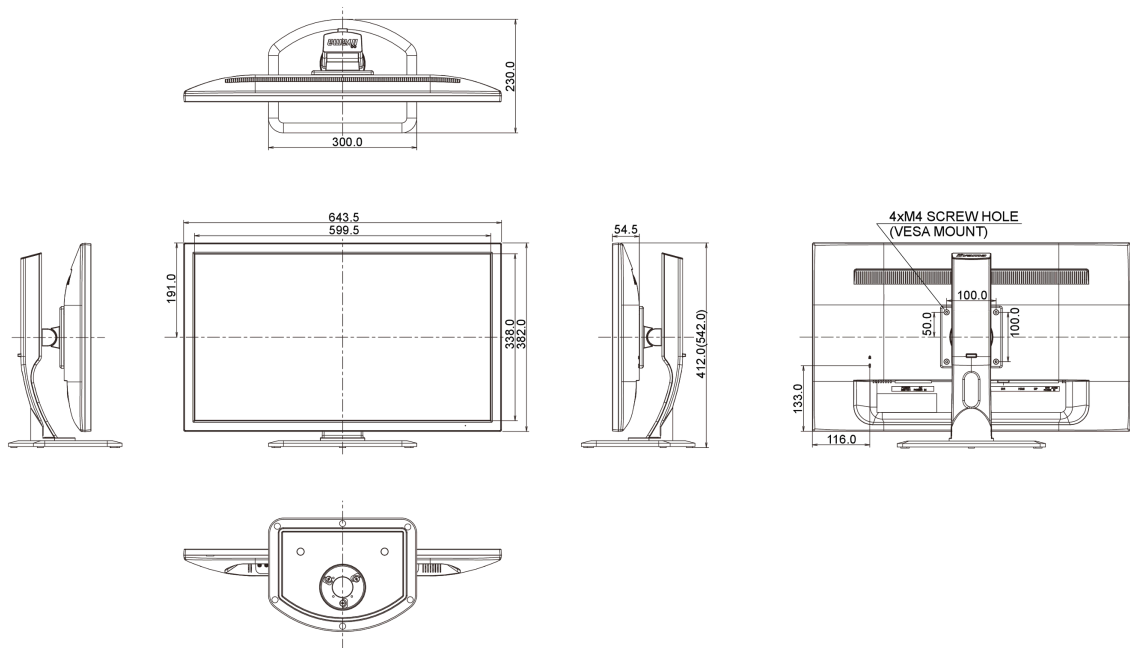

Autres

guide démarrage rapide, guide de sécurité

06 GESTION DE L'ÉNERGIE

Bloc d'alimentation

interne

Alimentation

AC 100 - 240V, 50/60Hz

Gestion d'alimentation

35W typique, 0.5W en veille, 0.5W éteint

07 NORMES

Certifications

CE, TÜV-Bauart, VCCI-B, PSE, RoHS support, ErP, WEEE, CU, REACH

REACH SVHC

au dessus de 0.1% de plomb

08 DIMENSIONS / POIDS

Dimensions produit L x H x P

643.5 x 412 (542) x 230mm

Poids (sans boîte)

6.9kg

Code EAN

4948570115235

Toutes les marques nommées sur ce site sont des marques déposées. iiyama ne pourra être tenu responsable d'éventuelles erreurs ou omissions contenues sur ce site. Tous les écrans LCD iiyama sont conformes à la norme ISO-9241-307:2008 pour ce qui concerne les défauts de pixel.

© IIYAMA CORPORATION. ALL RIGHTS RESERVED