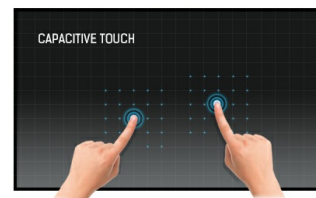

Touch technology - Capacitive

Deze technologie functioneert met een glasplaat voorzien van een sensor-matrix. Het geheel is geïntegreerd in het LCD-panel. Een aanraking wordt waargenomen doordat uw vinger (met of zonder handschoen) een minuscuul elektrisch signaal afgeeft aan deze sensor-matrix als u het glas aanraakt. Deze extra glaslaag maakt deze techniek uiterst duurzaam en betrouwbaar. Het systeem blijft zelfs werken als het glas is ingekrast. Het biedt ultieme beeldkwaliteit en wordt aangestuurd door een vinger (ook in latex handschoenen) of een speciale stylus.