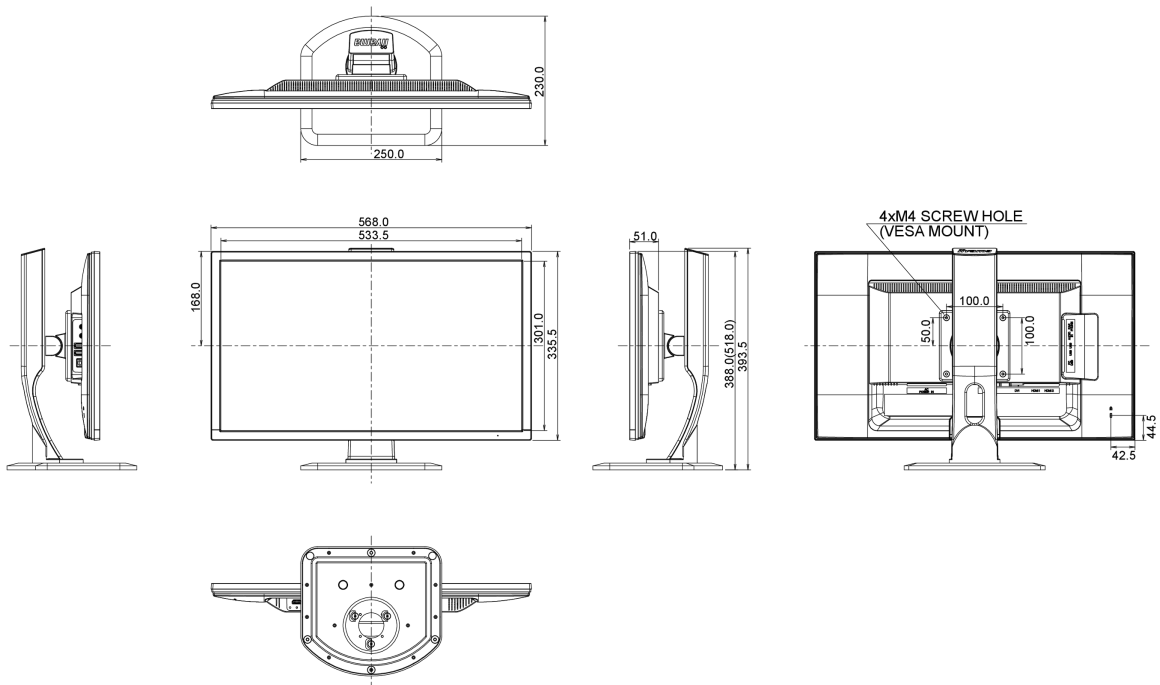

04 МЕХАНИЧЕСКИЕ ХАРАКТЕРИСТИКИ

Эргономика	высота, вращение экрана, вращение подставки, наклон
Настройка высоты (HAS)	130мм
Вращение экрана (PIVOT)	90°
Вращение подставки (Swivel)	90°; 45° лево; 45° право
Угол наклона экрана	22° вверх; 5° вниз
Крепление VESA	100 x 100мм

07 СТАНДАРТЫ

Сертификаты	CE, TÜV-Bauart, VCCI-B, PSE, RoHS support, ErP, WEEE, CU, REACH
Класс энергоэффективности	B
REACH SVHC	свинца, превышает 0.1%

08 РАЗМЕР / ВЕС

Размер продукта Ш x В x Г	568 x 388 (518) x 230мм
Вес (без упаковки)	5.6кг
EAN код	4948570115228