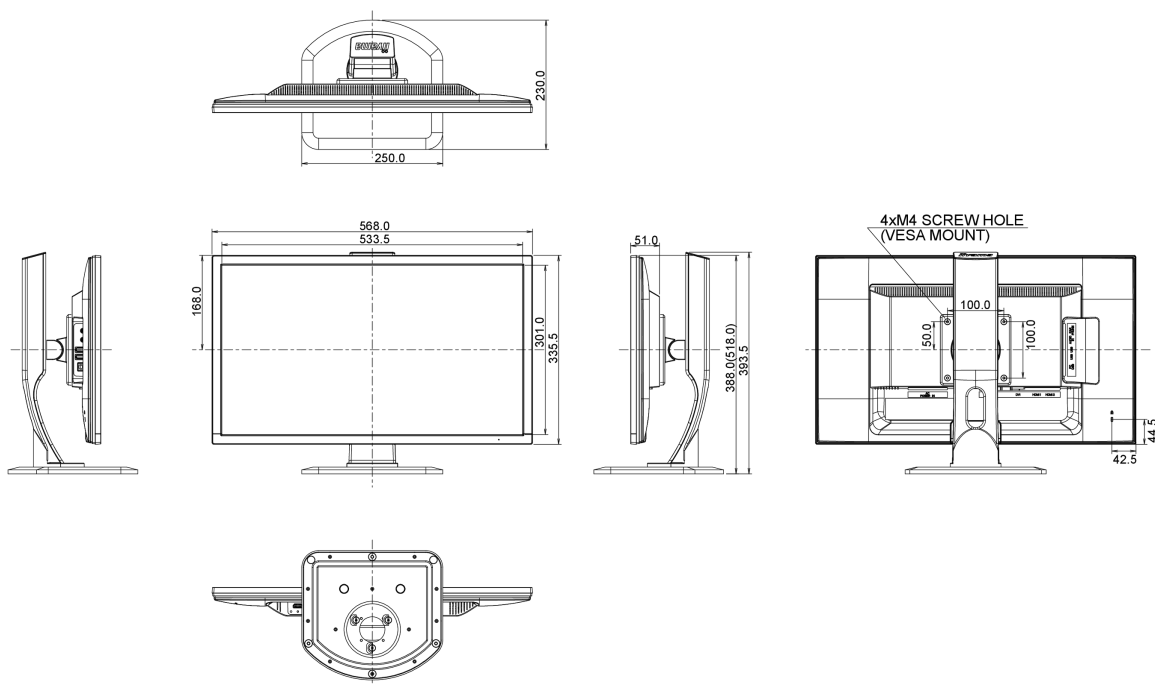

04 МЕХАНИЧЕСКИЕ ХАРАКТЕРИСТИКИ

Эргономика	высота, вращение экрана, вращение подставки, наклон
Настройка высоты (HAS)	130мм
Вращение экрана (PIVOT)	90°
Вращение подставки (Swivel)	90°; 45° лево; 45° право
Угол наклона экрана	22° вверх; 5° вниз
Крепление VESA	100 x 100mm

07 СТАНДАРТЫ

Сертификаты	CE, TÜV-Bauart, VCCI-B, PSE, CU
Класс энергоэффективности	B
Другое	Согласно регламенту REACH, содержание особо опасных веществ (SVHC) - свинца, превышает 0,1%

08 РАЗМЕР / ВЕС

Размер продукта Ш x В x Г	568 x 388 (518) x 230мм
Вес (без упаковки)	5.6кг
EAN код	4948570115228