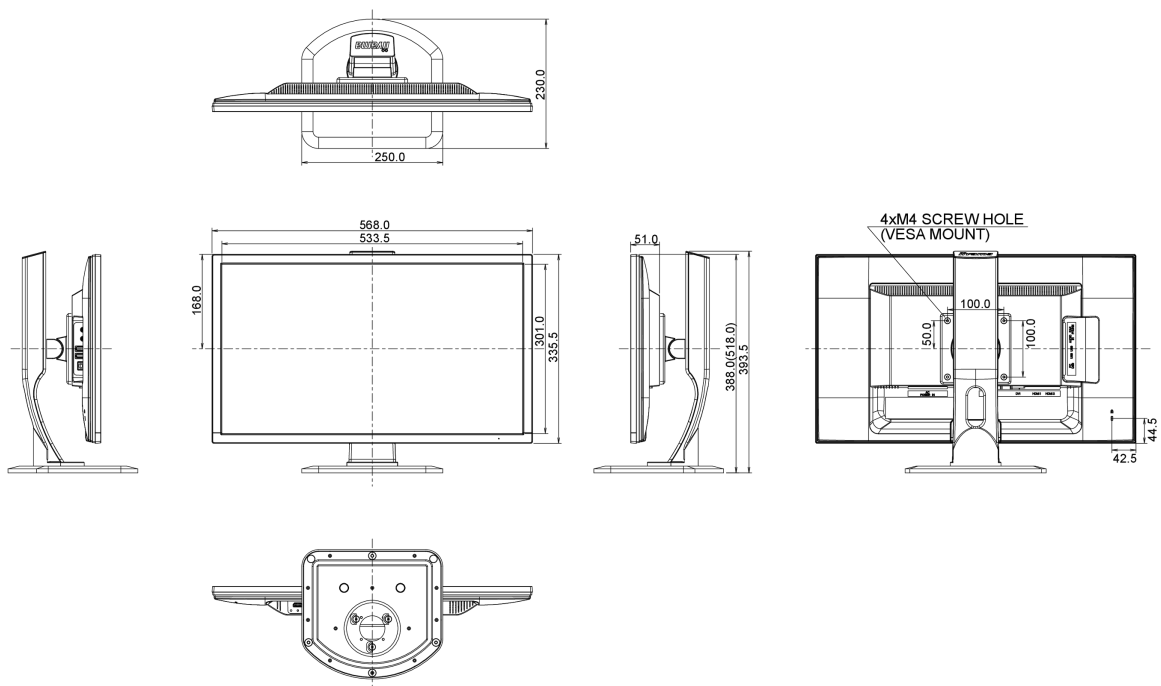

## 08 WYMIARY / WAGA

Wymiary produktu szer. x wys. x gł.	568 x 388 (518) x 230mm
Waga (bez pudła)	5.6kg
Kod EAN	4948570115228