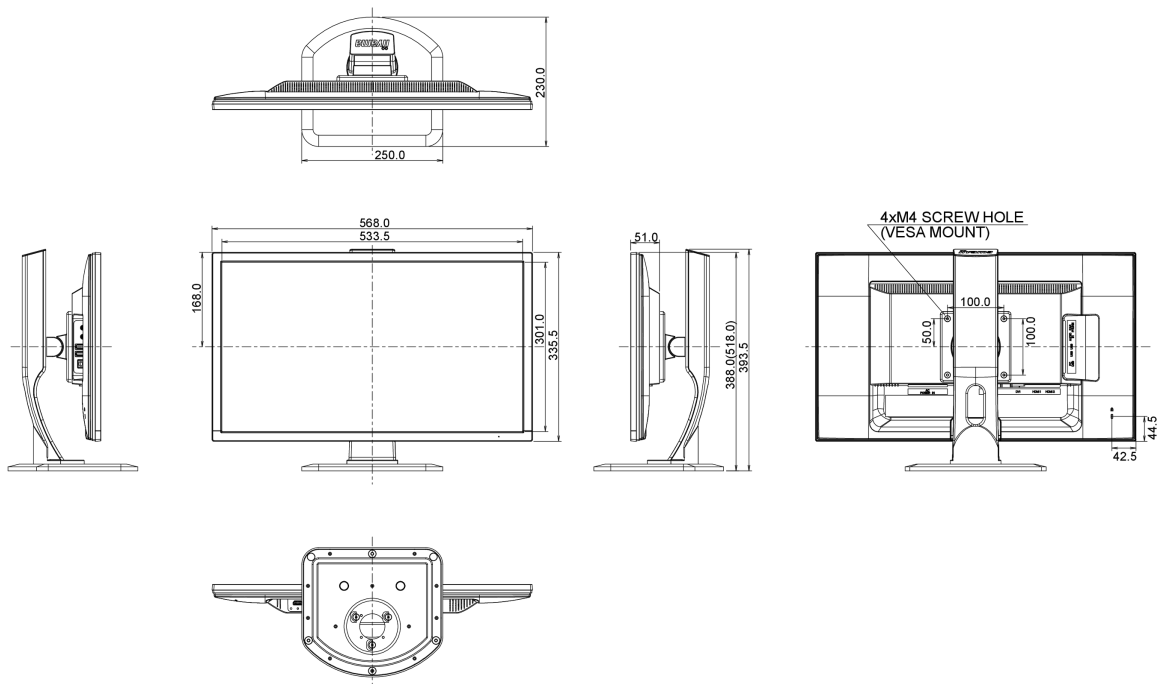

## 04 MECHANISME

Positieaanpassingen	hoogte, pivot (rotatie), draaien, kantelen
Hoogte-instelling	130mm
Rotatie	90°
Draaibare voet	90°; 45° links; 45° rechts
Kantelhoek	22° omhoog; 5° omlaag
VESA montage	100 x 100mm

## 08 AFMETINGEN / GEWICHT

Product afmetingen B x H x D	568 x 388 (518) x 230mm
Gewicht (zonder doos)	5.6kg
EAN code	4948570115228

Alle handelsmerken zijn geregistreerd. Gegevens onder voorbehoud van zetfouten. Specificaties kunnen vooraf en zonder opgave van reden gewijzigd worden. Alle LCD-panels vallen onder ISO-9241-307:2008 inzake pixelfouten.