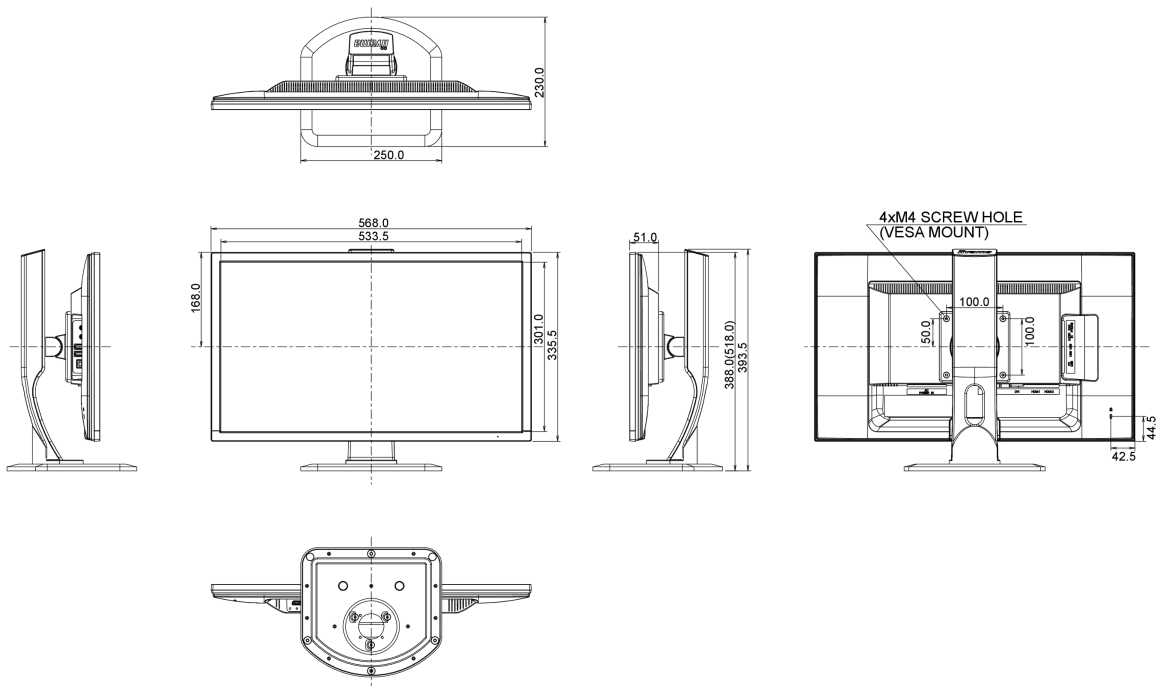

04 MECANIQUE

Réglages Position Image	hauteur, pivot (rotation), angle H, angle V
RÉGULATION DE LA HAUTEUR	130mm
Rotation (fonction PIVOT)	90°
Angle de rotation	90°; 45° gauche; 45° droit
Angle d'inclinaison	22° en avant; 5° en arrière
Montage VESA	100 x 100mm

07 NORMES

Certifications	CE, TÜV-Bauart, VCCI-B, PSE, RoHS support, ErP, WEEE, CU, REACH
REACH SVHC	au dessus de 0.1% de plomb

08 DIMENSIONS / POIDS

Dimensions produit L x H x P	568 x 388 (518) x 230mm
Poids (sans boîte)	5.6kg
Code EAN	4948570115228