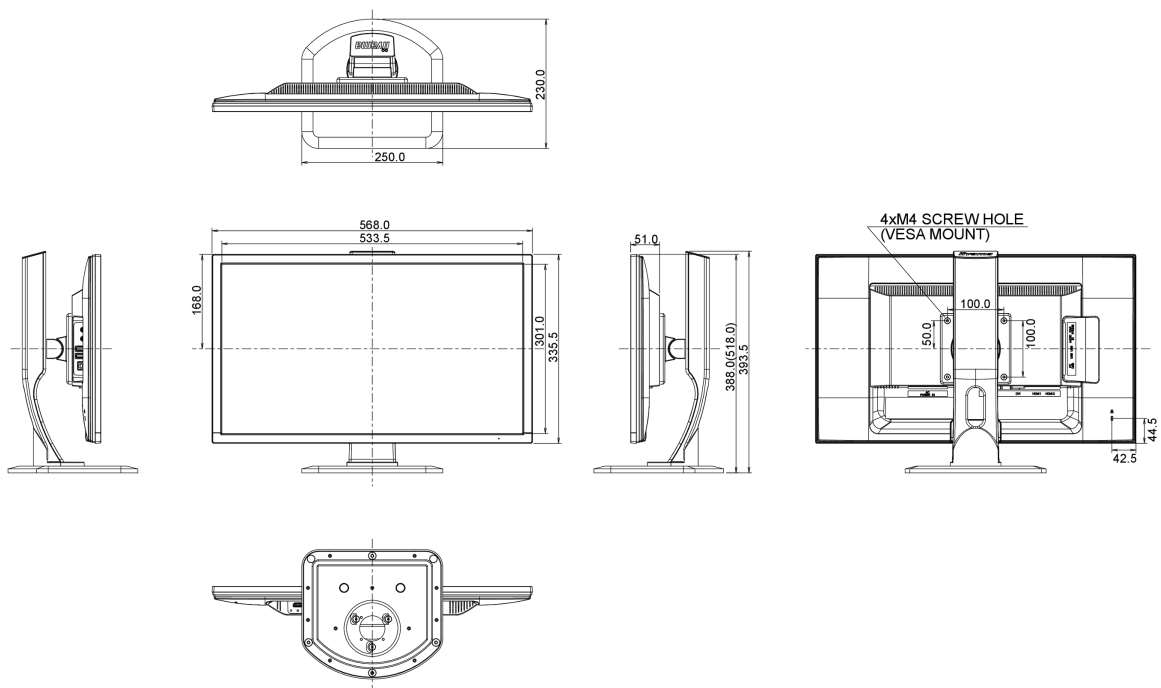

04 ASPECTOS MECÁNICOS

Soporte de altura regulable	altura, pivote (rotación), giro, inclinación
Ajuste de altura	130mm
Rotación (función de pivote)	90°
Soporte giratorio	90°; 45° izquierdo; 45° derecho
Ángulo de inclinación	22° arriba; 5° abajo
Montaje VESA	100 x 100mm

07 SOSTENIBILIDAD

Certificados	CE, TÜV-Bauart, VCCI-B, PSE, CU
Clase de eficiencia energética	B
Otros	REACH SVHC por encima de 0.1% de plomo

08 DIMENSIONES / PESO

Producto dimensiones W x H x D	568 x 388 (518) x 230mm
Peso (sin caja)	5.6kg
Código EAN	4948570115228