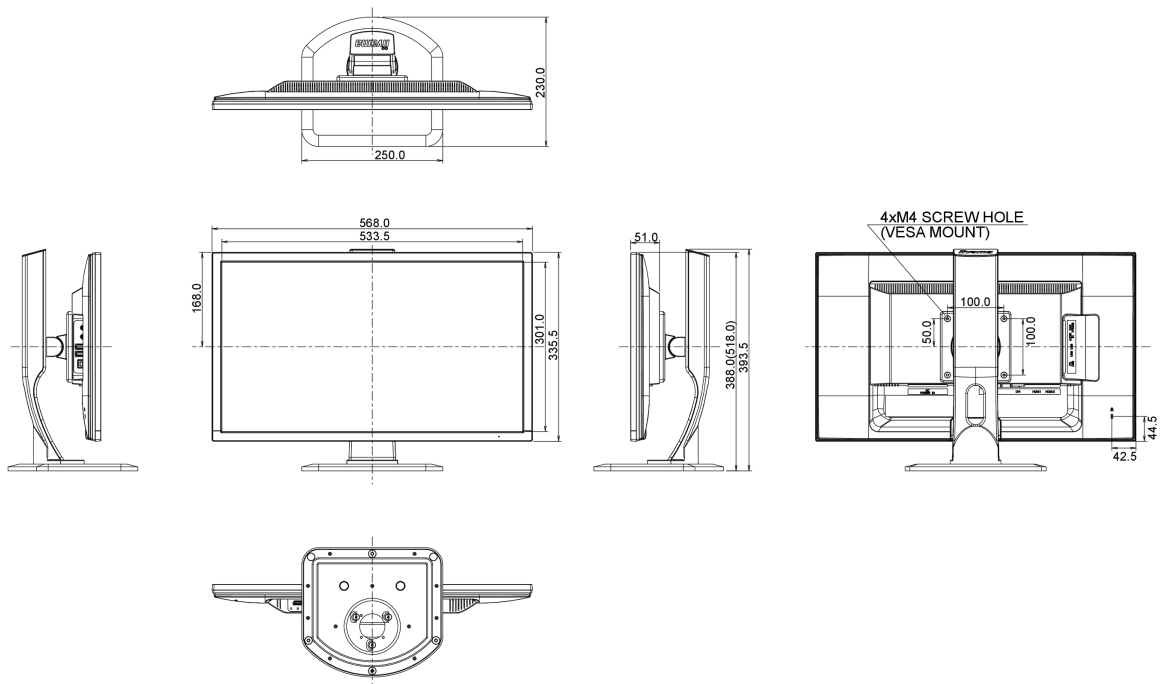

VESA Halterung	100 x 100mm

05 ENTHALTENES ZUBEHÖR

Kabel	Netz, DVI, USB, Audio, DP

Sonstige	Leitfaden zur Inbetriebnahme, Sicherheits-Hinweise

06 STROMVERWALTUNG

Netzteil	intern

Stromversorgung	AC 100 - 240V, 50/60Hz

Leistungsaufnahme	34W typisch, 0.5W Standby, 0.5W ausgeschaltet

07 LEISTUNG

Vorschriften	CE, TÜV-Bauart, VCCI-B, PSE, CU

Energieeffizienzklasse	B

Sonstiges	REACH SVHC über 0,1% Blei enthalten

08 ABMESSUNGEN / GEWICHT

Produkt Abmessungen B x H x T	568 x 388 (518) x 230mm

Gewicht (ohne Verpackung)	5.6kg

EAN code	4948570115228

09 EU-ENERGIEEFFIZIENZ-LABEL

Lieferanten

iiyama