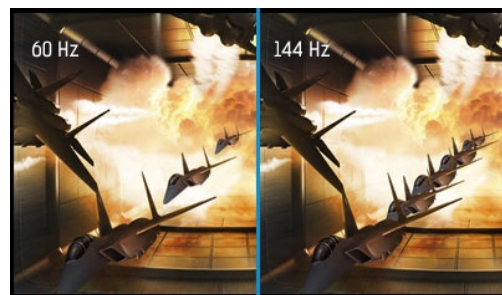

144Hz

Die hohe Bildwiederholfrequenz garantiert eine scharfe und ruckelfreie Grafik und flüssige Bildübergänge bei allen schnellen Spielen. Besonders geeignet für rasante Spiele wie FPS, Racers, MOBA und Sport Spiele, hier sind gestochen scharfe Bilder erforderlich um die Spieleffizienz zu erhöhen.