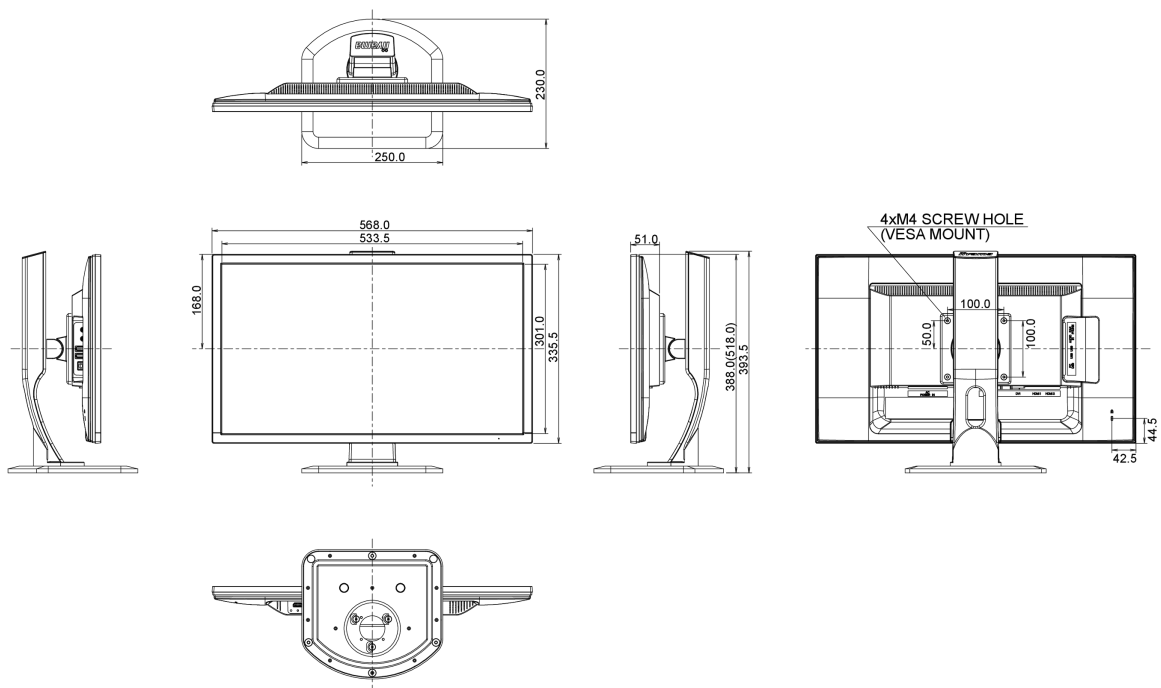

04 MECHANICKÉ ČÁSTI

Úpravy polohy	výška, pivot (rotace), swivel, náklon
Výškově nastavitelné	130mm
Otočný (Pivot)	90°
Úhel otočení	90°; 45° na lefo; 45° na parvo
Úhel náklonu	22° nahoru; 5° dolů
VESA	100 x 100mm

07 UDRŽITELNOST

Předpisy	CE, TÜV-Bauart, VCCI-B, PSE, CU
Energetická třída	B
Jiné	Dosažení SVHC nad 0,1% olova

08 ROZMĚRY / HMOTNOST

Rozměry výrobku Š x V x D	568 x 388 (518) x 230mm
Váha (bez balení)	5.6kg
EAN code	4948570115228