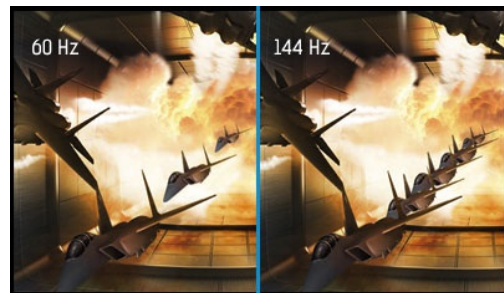

Red Eagle – leťte vysoko s vaším bojovým partákem

Red Eagle - 24palcový herní monitor G-MASTER GB2488HSU známý jako Red Eagle změní váš požitek ze hry. Všem náruživým hráčům dopřává konkurenční výhodu, potřebnou pro rozhodování ve zlomku vteřiny. Své herní nepřátele snadno porazíte díky době odezvy 1 ms, perfektní plynulosti a preciznímu přechodu mezi snímky. G-MASTER GB2488HSU vyzbrojený technologií FreeSync a obnovovací frekvencí 144Hz si nemilosrdně poradí s roztřeseným nebo rozmazaným obrazem. Výkonnější herní zobrazení i v zastíněných oblastech zajistí funkce Black Turner, která také umožňuje nastavit jas pro dokonalé sledování a vyladit tmavší odstíny. Nezáleží na tom, zda preferujete RTS, FPS, MOBA nebo MMO – zvolte Red Eagle a dostaňte se mezi hráčskou elitu!

1ms

Rychlá doba odezvy je klíčem k velmi plynulé hře. Snižuje výskyt stínů a rozmazání, tím poskytuje uživateli s bohatými zkušenostmi další krok ke zlepšení výkonu

144Hz

Rychlá obnovovací frekvence je zárukou hladké, nerozmazané a neroztřesené grafiky, s nízkou latencí nebo plynulým zlepšením doby odezvy na rychlých hrách. Obzvláště vhodná je k rychlým hrám jako jsou FPS, závodní hry, MOBA a sportovní hry, kde 144Hz obnovovací frekvence přináší svěží a ostré snímky potřebné pro zlepšení vaší hry.