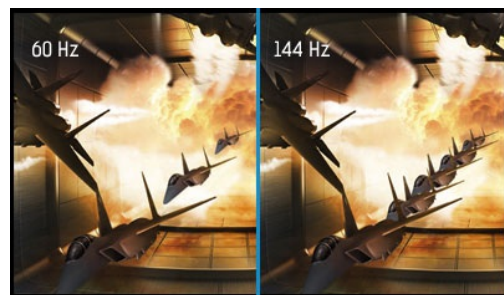

144Hz

Rapid refresh rate and frame rate guarantee smooth, blur free and judder free graphics, with lower latency and lag improving response times for fast paced games. Especially suited to the fast pace games like FPS, racers, MOBA and sports where the 144Hz refresh rate delivers the crisp and sharp images needed to raise your game.