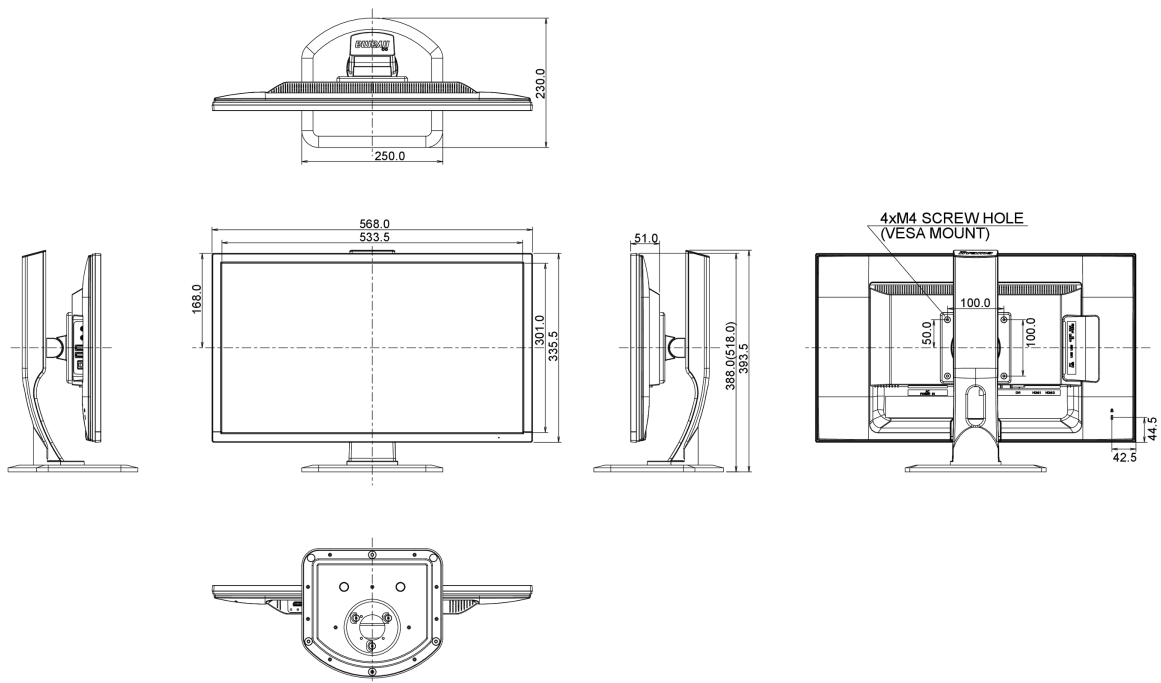

## 08 РАЗМЕР / ВЕС

Размер продукта Ш x В x Г

568 x 388 (518) x 230мм

Вес (без упаковки)

5.6кг

EAN код

4948570115228