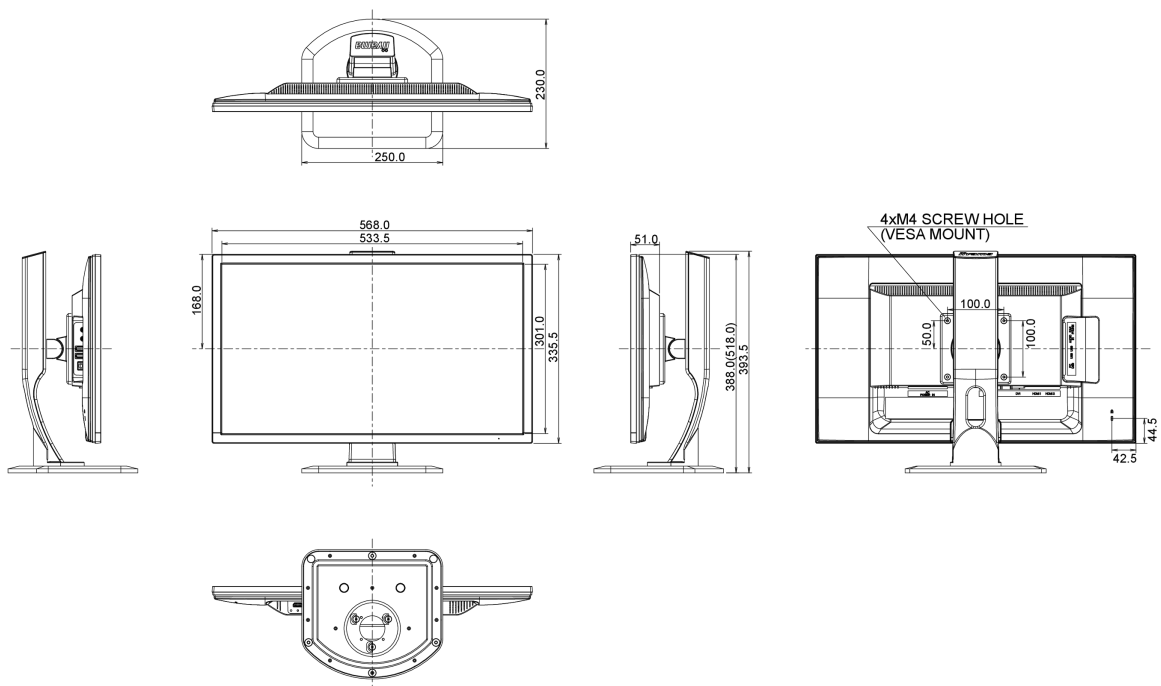

## 08 AFMETINGEN / GEWICHT

Product afmetingen B x H x D	568 x 388 (518) x 230mm
Gewicht (zonder doos)	5.6kg
EAN code	4948570115228