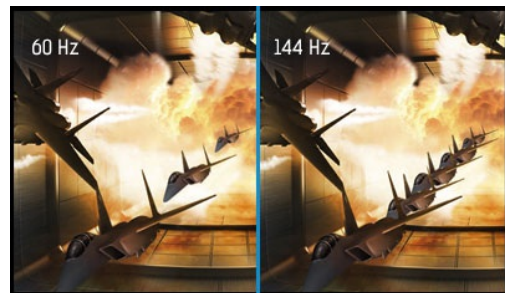

24" G-MASTER gamer monitor met FreeSync™ en 1ms reactietijd

De 24" G-MASTER GB2488HSU, ook bekend als RED EAGLE, biedt veeleisende gamers het absolute voordeel bij het nemen van doorslaggevend split-second beslissingen. Met een zinderende 1ms reactietijd en ultra vloeiende overgangen, verbetert het eenvoudig prestaties. Bewapend met FreeSync™ techniek en 144Hz refresh rate, beleven gamers een vloeiende en stotterloze spelervaring. De helderheid in donkere scènes wordt met de Black Tuner instelling eenvoudig aangepast. Verder beschikt het scherm over een ingebouwde USB3.0-hub, een hoofdtelefoon-aansluiting en ingebouwde speakers. De GB2488HSU G-MASTER is het ideale scherm voor de veeleisende gamer die alleen genoeg neemt met de beste specificaties.

1ms

Een snelle reactietijd is de sleutel tot ultra vloeiende game. Het vermindert ghosting en blurring, waardoor je gemakkelijk jouw prestaties kunt verbeteren.

144Hz

Het ingebouwde paneel kan 144 beelden per seconde weergeven, in plaats van de standaard 60 beelden. Hierdoor wordt het ervaren effect van motion blur aanzienlijk verminderd. De snelle bewegingen ogen soepeler, wat het meest opvalt tijdens het gamen, met name first person shooters.

01 PANEEL EIGENSCHAPPEN

Beelddiagonaal	24", 61 cm
Paneel	TN LED, matte finish
Resolutie	1920 x 1080 @144Hz (DVI-D&DisplayPort, 2.1 megapixel Full HD)
Beeldverhouding	16:9
Paneel helderheid	350 cd/m ²
Statisch contrast	1000:1
Advanced contrast	12M:1
Reactietijd (GTG)	1 ms
Inkijkhoek	horizontaal/verticaal: 170°/160°, rechts/links: 85°/85°, naar boven/onderen: 80°/80°
Kleurondersteuning	16.7mln
Horizontale frequentie	30 - 160kHz
Zichtbaar formaat	531.4 x 298.9mm, 20.9 x 11.8"
Pixel pitch	0.277mm
Kleur	mat