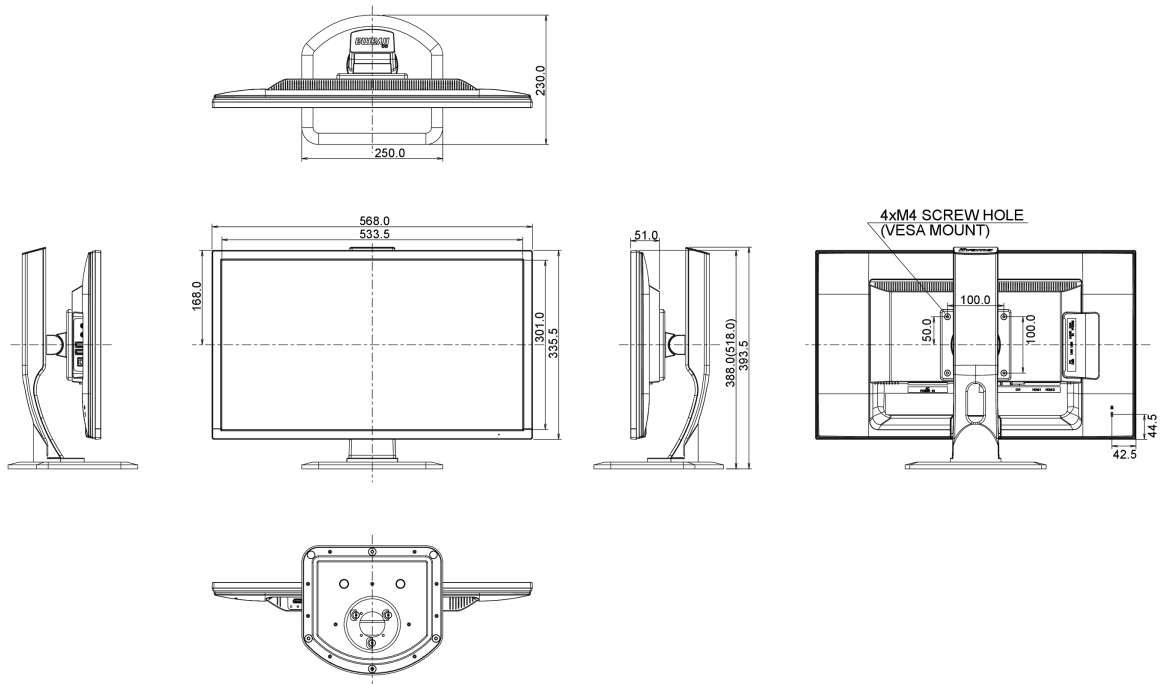

meer dan 0.1%: Lood

08 AFMETINGEN / GEWICHT

Product afmetingen B x H x D

568 x 388 (518) x 230mm

Gewicht (zonder doos)

5.6kg

EAN code

4948570115228