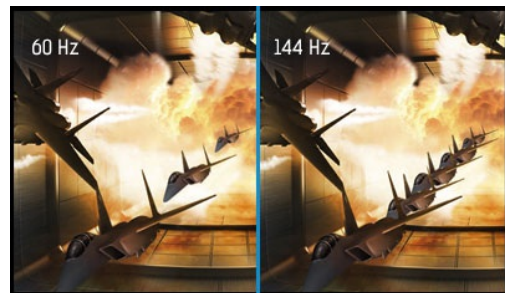

### 24" G-MASTER gamer monitor met FreeSync™ en 1ms reactietijd

De 24" G-MASTER GB2488HSU, ook bekend als RED EAGLE, biedt veeleisende gamers het absolute voordeel bij het nemen van doorslaggevend split-second beslissingen. Met een zinderende 1ms reactietijd en ultra vloeiende overgangen, verbetert het eenvoudig prestaties. Bewapend met FreeSync™ techniek en 144Hz refresh rate, beleven gamers een vloeiende en stotterloze spelervaring. De helderheid in donkere scènes wordt met de Black Tuner instelling eenvoudig aangepast. Verder beschikt het scherm over een ingebouwde USB3.0-hub, een hoofdtelefoon-aansluiting en ingebouwde speakers. De GB2488HSU G-MASTER is het ideale scherm voor de veeleisende gamer die alleen genoeg neemt met de beste specificaties.

**1ms**

Een snelle reactietijd is de sleutel tot ultra vloeiende game. Het vermindert ghosting en blurring, waardoor je gemakkelijk jouw prestaties kunt verbeteren.

**144Hz**

Het ingebouwde paneel kan 144 beelden per seconde weergeven, in plaats van de standaard 60 beelden. Hierdoor wordt het ervaren effect van motion blur aanzienlijk verminderd. De snelle bewegingen ogen soepeler, wat het meest opvalt tijdens het gamen, met name first person shooters.

## 01 PANEEL EIGENSCHAPPEN

Beelddiagonaal	24", 61cm
Paneel	TN LED, matte finish
Resolutie	1920 x 1080 @144Hz (DVI-D&DisplayPort, 2.1 megapixel Full HD)
Beeldverhouding	16:9
Helderheid	350 cd/m <sup>2</sup> typisch
Statisch contrast	1000:1 typisch
Advanced contrast	12M:1
Reactietijd	1ms
Inkijkhoek	horizontaal/verticaal: 170°/160°, rechts/links: 85°/85°, naar boven/onderen: 80°/80°
Kleurondersteuning	16.7mIn 8bit (6bit + Hi-FRC)
Horizontale frequentie	30 - 160KHz
Verticale frequentie	55 - 144Hz
Zichtbaar formaat	531.4 x 298.9mm, 20.9 x 11.8"
Pixel pitch	0.277mm
Kleur	mat, zwart