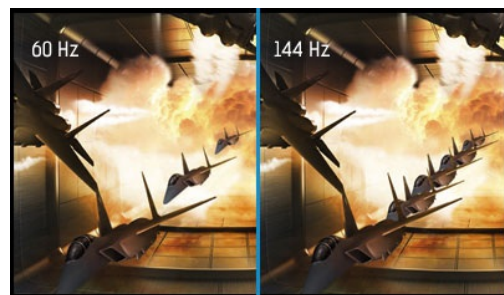

**Red Eagle - Volez dans la bataille avec votre partenaire ultime !**

Le moniteur 24" G-MASTER GB2488HSU, connu sous le nom de Red Eagle, est un optimisateur de jeu, donnant aux vrais joueurs la meilleure réponse pour prendre leurs décisions en quelques millièmes de secondes. Vous allez surprendre vos ennemis grâce à son temps de réponse de 1 ms vous assurant des transitions rapides, fluides et précises entre les différentes images. Armé de la technologie FreeSync et d'un taux de rafraichissement de 144 Hz, ce fabuleux prédateur n'a aucun scrupule pour les effets de ghosting ou miroir. Sa vision parfaite se manifeste via un ajustement précis de la luminosité, des noirs bien profonds suivants les réglages souhaités : RTS, MOBA et MMO - Choisir Red Eagle signifie que vous vous donnez toutes les chances de vous positionner au top des communautés de joueurs. .

**1ms**

Un temps de réponse rapide est la clé pour des jeux aux images ultra fluides. Cela réduit l'effet "fantôme" et cela assure donc à son utilisateur une expérience et des performances inédites.

**144Hz**

Un taux de rafraichissement rapide garantit des images fluides, des graphismes précis et détaillés, avec une latence minimum, et ce pour tous types de jeux vidéos. Spécialement adapté aux jeux rapides comme les FPS, les courses, MOBA et autres sports où le rafraichissement à 144Hz garantit des images nettes, précises et rapides dans vos jeux.