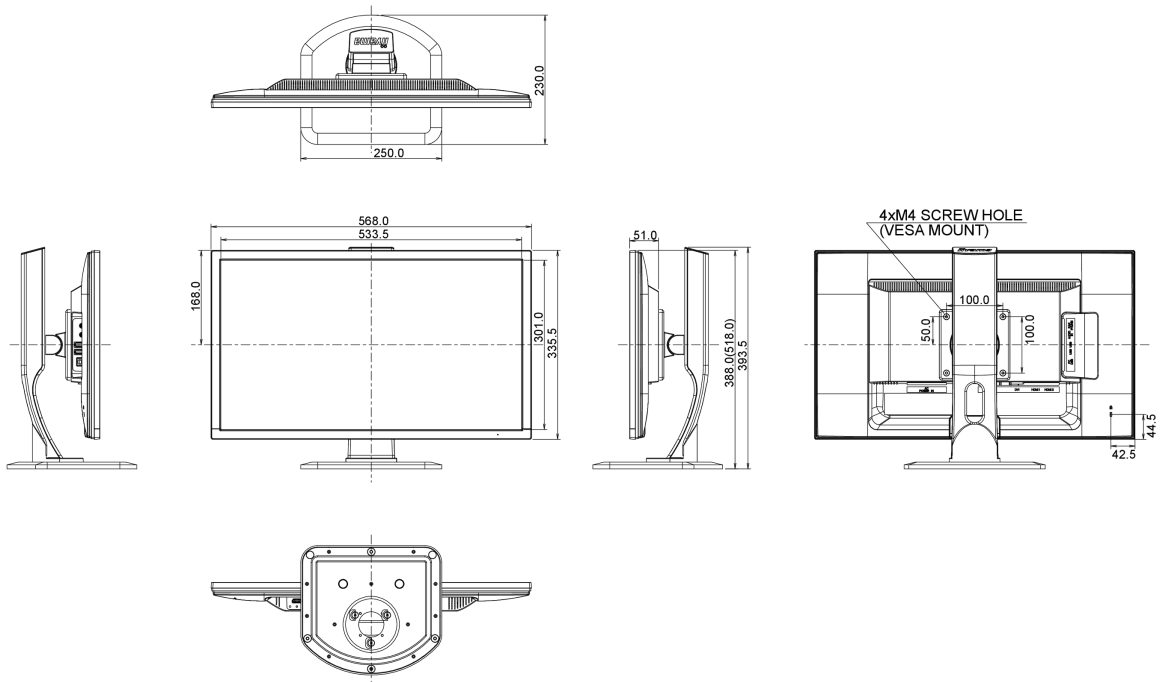

## 04 MECANIQUE

Réglages Position Image	hauteur, pivot (rotation), angle H, angle V
RÉGULATION DE LA HAUTEUR	130mm
Rotation (fonction PIVOT)	90°
Angle de rotation	90°; 45° gauche; 45° droit
Angle d'inclinaison	22° en avant; 5° en arrière
Montage VESA	100 x 100mm

## 08 DIMENSIONS / POIDS

Dimensions produit L x H x P	568 x 388 (518) x 230mm
Poids (sans boîte)	5.6kg
Code EAN	4948570115228