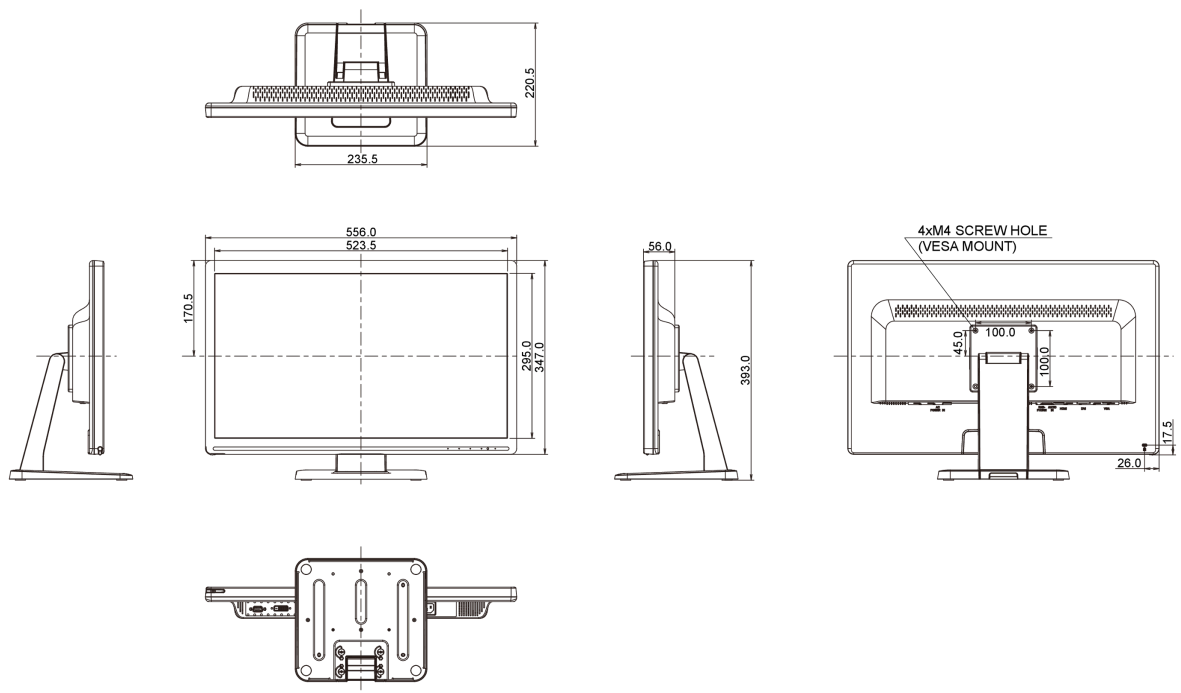

10 РАЗМЕР / ВЕС

Размер продукта Ш x В x Г	556 x 393 x 220.5мм
Вес (без упаковки)	6.7кг
EAN код	4948570115181

Все товарные знаки и торговые марки являются собственностью их владельцев и они защищены. Ошибки и изменения допускаются. Спецификации могут быть изменены без уведомления. Все LCD мониторы соответствуют стандарту ISO-9241-307:2008 по политике битых пикселей.