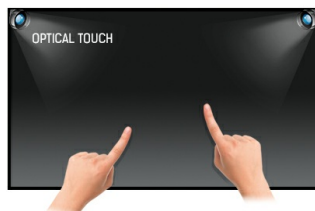

24" Dual Touch screen, based on Optical Touch Screen Technology

The T2452MTS is Windows® compatible and ready for the emerging business and consumer software packages. The monitor lets you browse the web, email and draw while working on multiple screens, docking or typing on the on-screen keyboard. You can scroll and rotate pictures, draw, zoom in and out using certain tap, flick, grab and pincer gestures. The multi touch is not only fast but also fun to work with. The panel features 1920x1080 resolution with a 2ms response time. Multiple inputs (VGA/ HDMI/ DVI) are available for flexible connectivity along with USB for the Touch Interface.

Сенсорная технология - оптическая

Эта технология использует в камеры. Прикосновение к экрану распознается с высокой точностью, когда свет блокируется пальцем или стилусом. Эта технология не полагается на отдачу от покрытия или подложки, поэтому сенсорный дисплей не может «стереться». На деле, вам даже не нужно прикасаться к экрану.

OverDrive ON / OFF

Изображение на экране монитора может становиться размытым при показе очень динамичного изображения. Технология Overdrive позволяет избежать этого.

01 ХАРАКТЕРИСТИКИ ДИСПЛЕЯ

Диагональ	23.6", 60см
Панель	TN LED
Разрешение	1920 x 1080 (2.1 megapixel Full HD)
Соотношение сторон	16:9
Яркость	300 cd/m ²
Яркость	260 cd/m ² с тач-скрин панелью
Коэффициент пропускания света	88%
Контрастность	1000:1
Расширенная контрастность	12M:1
Время отклика (GTG)	2мс
Видимая область	горизонталь/вертикаль: 170°/160°, право/лево: 85°/85°, вверх/вниз: 80°/80°
Поддержка цвета	16.7mln
Частота горизонтальной развертки	30 - 80кГц
Видимая область Ш x В	521.3 x 293.2мм, 20.51 x 11.54"
Размер пикселя	0.272мм
Цвет и отделка bezеля	черный, матовый