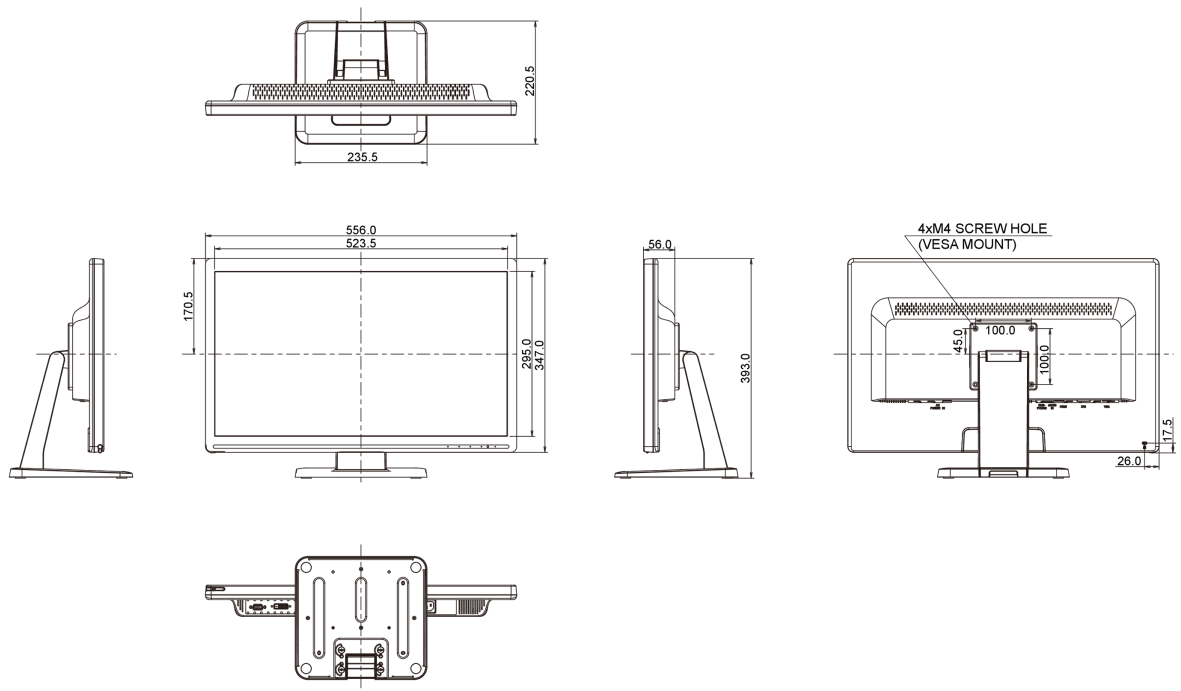

10 AFMETINGEN / GEWICHT

Product afmetingen B x H x D	556 x 393 x 220.5mm
Gewicht (zonder doos)	6.7kg
EAN code	4948570115181

Alle handelsmerken zijn geregistreerd. Gegevens onder voorbehoud van zetfouten. Specificaties kunnen vooraf en zonder opgave van reden gewijzigd worden. Alle LCD-panels vallen onder ISO-9241-307:2008 inzake pixelfouten.