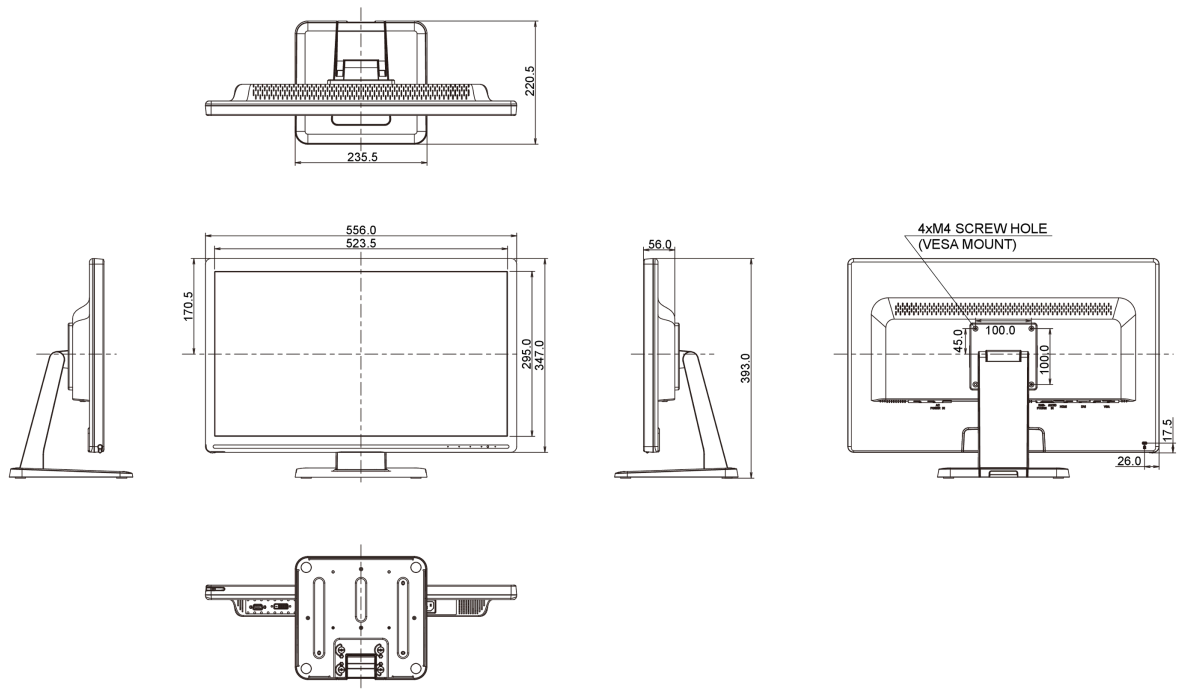

REACH SVHC nad 0.1% olova

10 ROZMĚRY / HMOTNOST

Rozměry výrobku Š x V x D 556 x 393 x 220.5mm

Váha (bez balení) 6.7kg

EAN code 4948570115181

Všechny ochranné známky jsou registrovány a chráněny. Vyhrazené právo na změny. Veškeré ploché panely LCD splňují normu ISO-9241-307:2008 v oblasti počtu vadných pixelů.