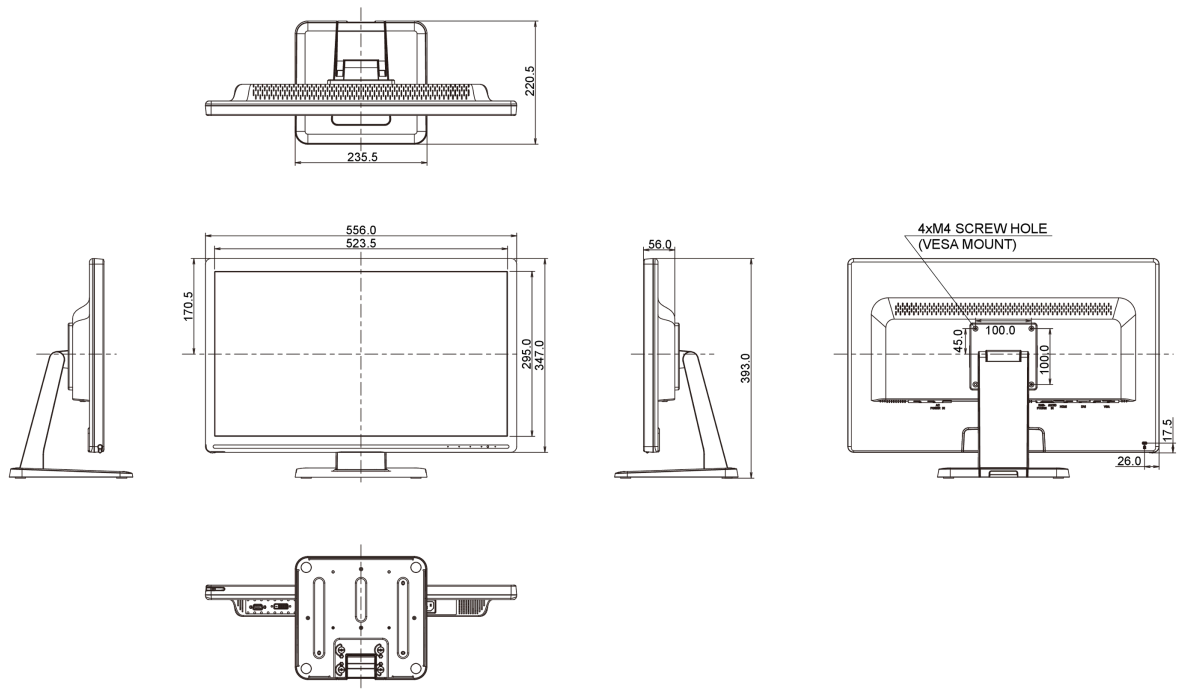

## 10 РАЗМЕР / ВЕС

Размер продукта Ш x В x Г	556 x 393 x 220.5мм
Вес (без упаковки)	6.7кг
EAN код	4948570115181

Все товарные знаки и торговые марки являются собственностью их владельцев и они защищены. Ошибки и изменения допускаются. Спецификации могут быть изменены без уведомления. Все LCD мониторы соответствуют стандарту ISO-9241-307:2008 по политике битых пикселей.