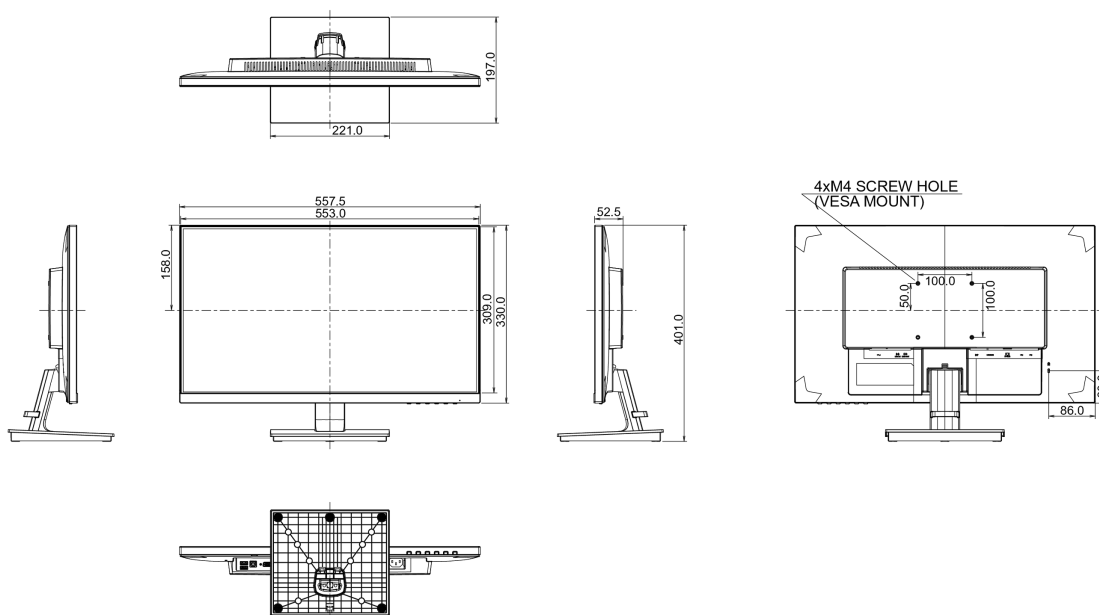

04 МЕХАНИЧЕСКИЕ ХАРАКТЕРИСТИКИ

Эргономика	наклон
Угол наклона экрана	22° вверх; 5° вниз
Крепление VESA	100 x 100mm

05 6.АКСЕССУАРЫ

Кабели	Питание, USB, HDMI
--------	--------------------

06 POWER-MANAGEMENT

08 РАЗМЕР / ВЕС

Размер продукта Ш x В x Г	557.5 x 401 x 197мм
Вес (без упаковки)	4кг
EAN код	4948570115433

09 МАРКИРОВКА ЭНЕРГОЭФФЕКТИВНОСТИ ЕС

Manufacturer	iiyama
Model	G-MASTER G2530HSU-B1
Класс энергоэффективности	A+
Видимая диагональ экрана	62см; 24.5"; (25" segment)
Потребляемая мощность в режиме ВКЛ	19.6Вт