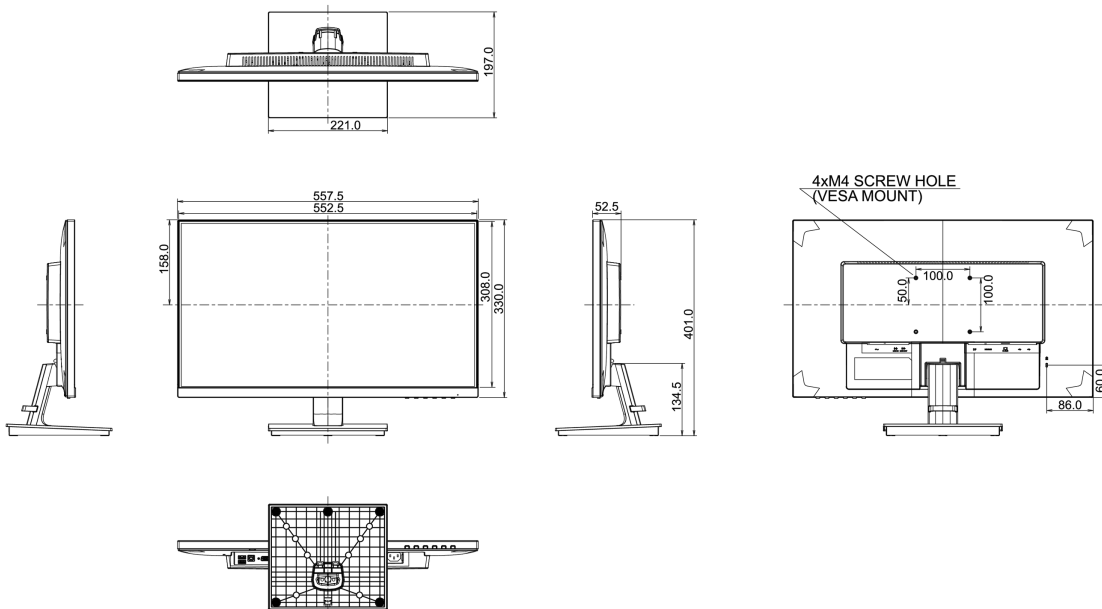

Wymiary produktu szer. x wys. x gł.

557.5 x 401 x 197mm

Waga (bez pudła)

4kg

Kod EAN

4948570115433

Wszystkie znaki towarowe zastrzeżone. Pomyłki i wprowadzanie zmian zastrzeżone. Specyfikacje produktów mogą ulec zmianie bez wcześniejszego zawiadomienia. Wszystkie monitory LCD Iiyama są zgodne z normą ISO-9241-307:2008 określającą liczbę i rodzaj defektów matrycy.