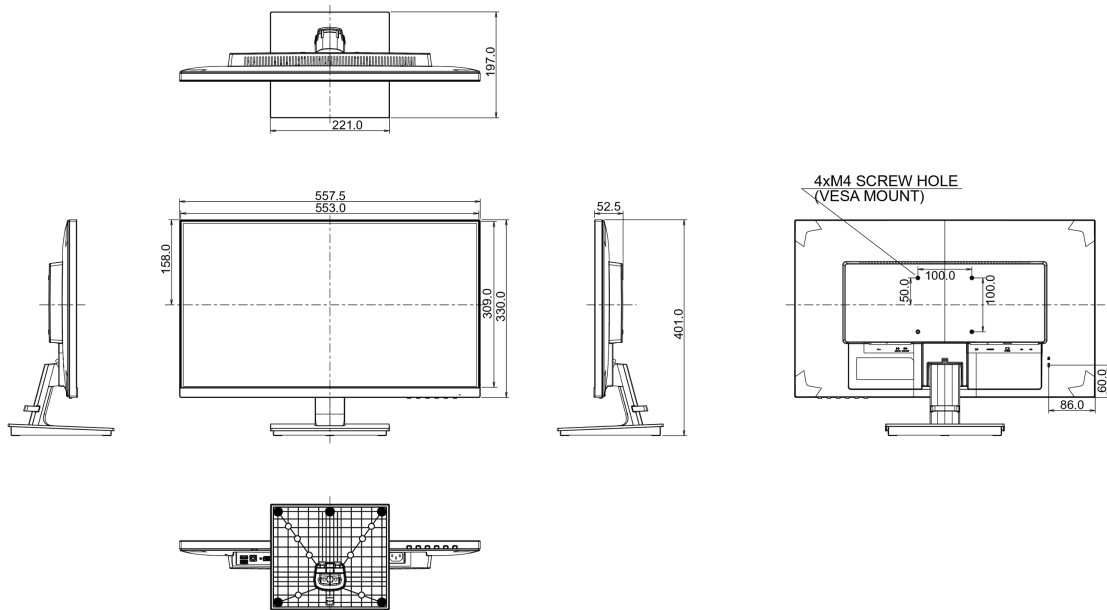

557.5 x 401 x 197mm

Waga (bez pudła)

4kg

Kod EAN

4948570115433

09 EU ENERGY EFFICIENCY LABEL

Producent

iiyama