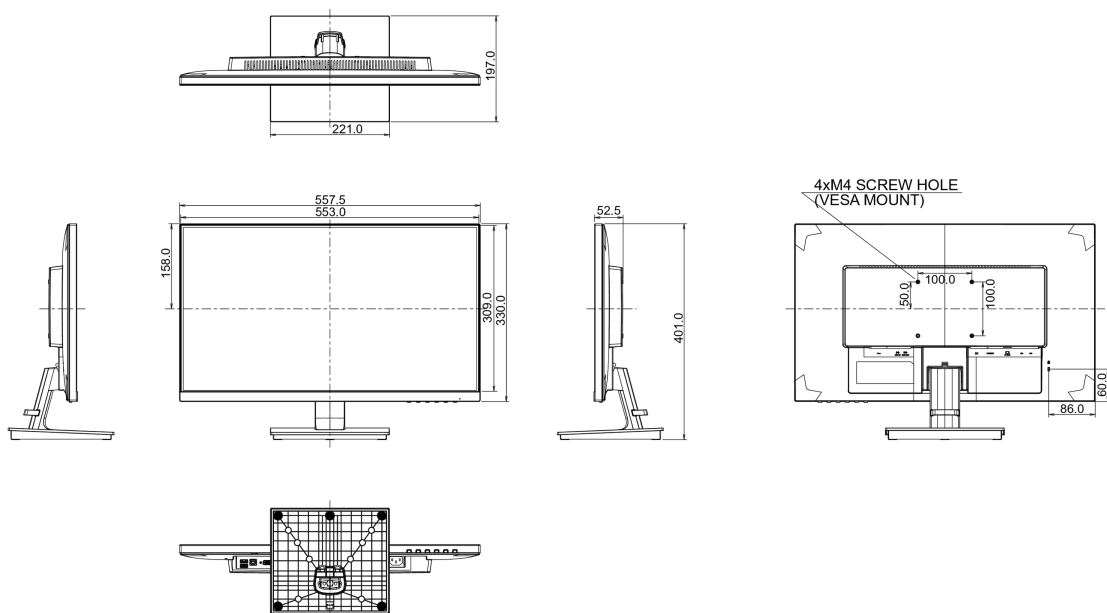

## 08 AFMETINGEN / GEWICHT

Product afmetingen B x H x D

557.5 x 401 x 197mm

Gewicht (zonder doos)

4kg

EAN code

4948570115433