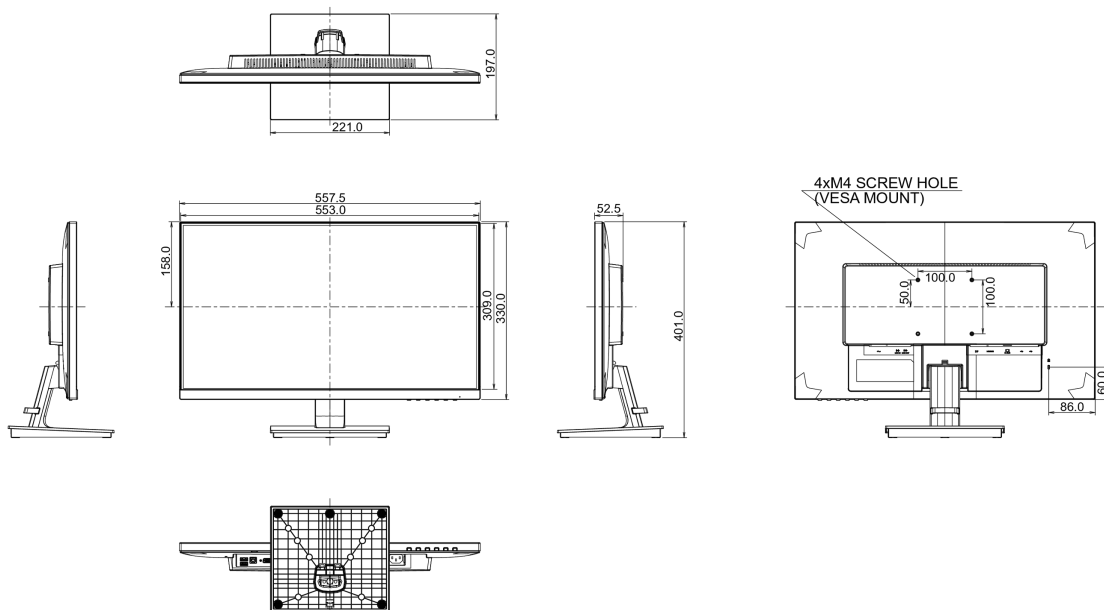

08 DIMENSIONI / PESO

Prodotti dimensioni L x H x P

557.5 x 401 x 197mm

Peso (netto)

4kg

EAN code

4948570115433

09 EU- MARCHIO EFFICIENZA ENERGETICA