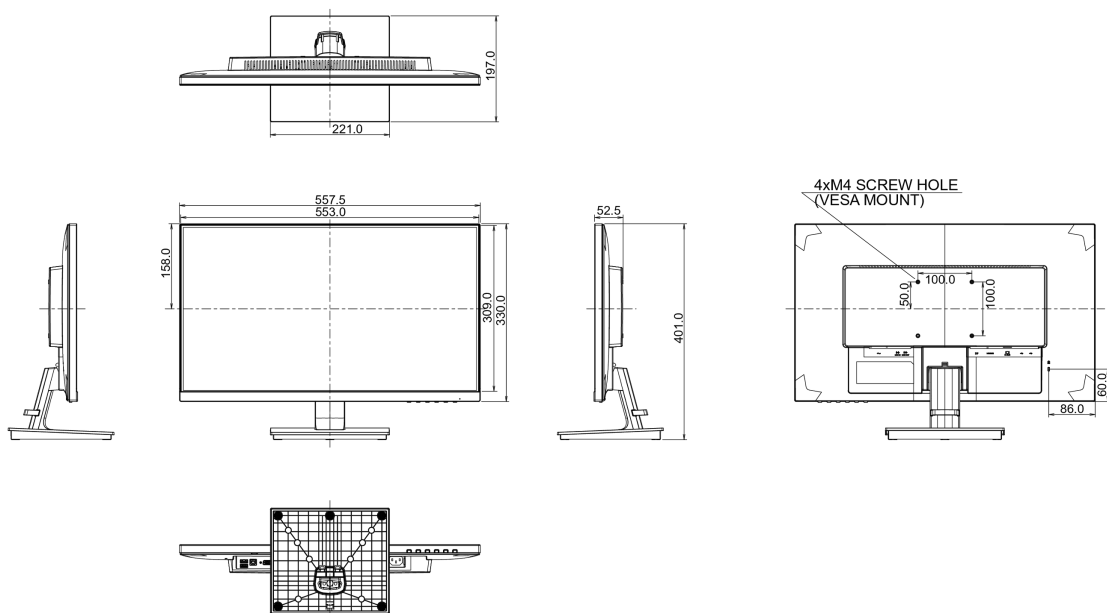

04 MECANIQUE

Réglages Position Image	angle V
Angle d'inclinaison	22° en avant; 5° en arrière
Montage VESA	100 x 100mm
Système de gestion de passage des câbles	oui

05 ACCESSOIRES INCLUS

Câbles	câble d'alimentation, USB, HDMI
Autres	guide démarrage rapide, guide de sécurité

08 DIMENSIONS / POIDS

Dimensions produit L x H x P	557.5 x 401 x 197mm
Poids (sans boîte)	4kg
Code EAN	4948570115433

09 LABEL D'EFFICACITÉ ÉNERGÉTIQUE (UE)

Manufacturer	iiyama
Model	G-MASTER G2530HSU-B1
Classe d'efficacité énergétique	A+
Diagonale visible de la dalle	62cm; 24.5"; (25" segment)