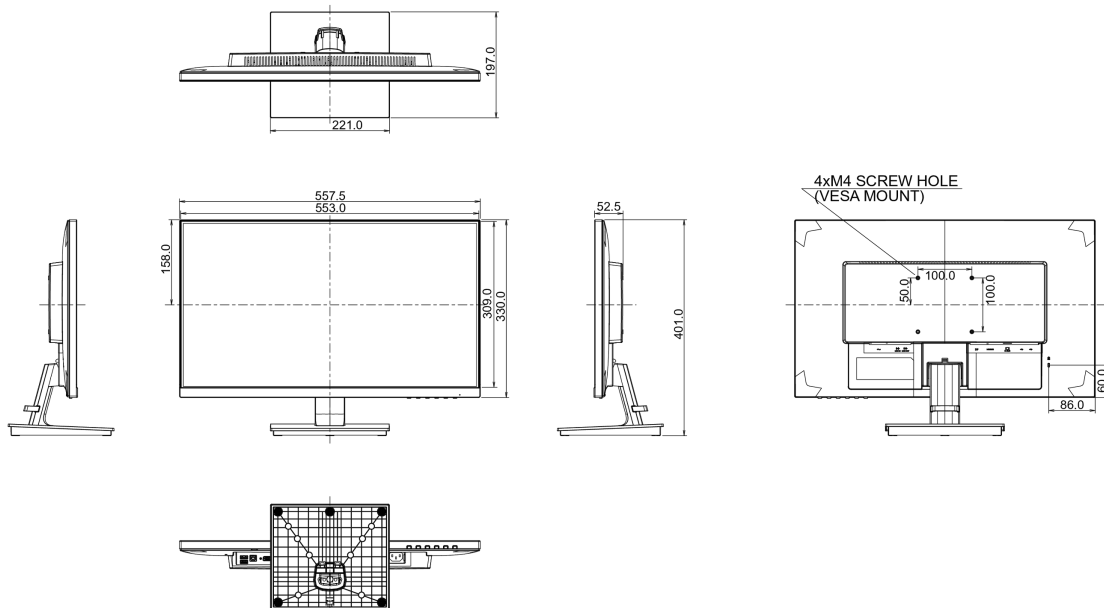

Certifications	TCO, CE, TÜV-GS, VCCI-B, PSE, Energy Star , CU
Classe d'efficacité énergétique	A+
Autre	Norme REACH SVHC au dessus de 1% de plomb

08 DIMENSIONS / POIDS

Dimensions produit L x H x P	557.5 x 401 x 197mm
Poids (sans boîte)	4kg
Code EAN	4948570115433