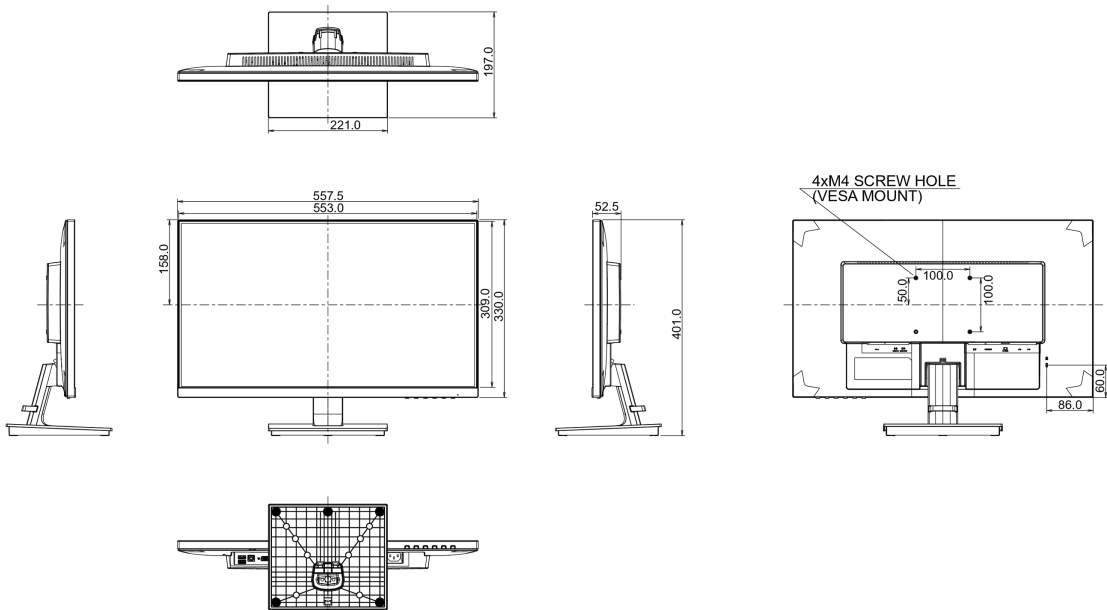

04 ASPECTOS MECÁNICOS

Soporte de altura regulable	inclinación
Ángulo de inclinación	22° arriba; 5° abajo
Montaje VESA	100 x 100mm

05 ACCESSORIES INCLUDED

Cable	de alimentación, USB, HDMI
Otro	guía de inicio rápido, guía de seguridad

08 DIMENSIONES / PESO

Producto dimensiones W x H x D	557.5 x 401 x 197mm
Peso (sin caja)	4kg
Código EAN	4948570115433

09 ETIQUETA DE EFICIENCIA ENERGÉTICA DE LA UE

Manufacturer	iiyama
Model	G-MASTER G2530HSU-B1
Clase de eficiencia energética	A+
La pantalla en diagonal visible	62cm; 24.5"; (25" segment)