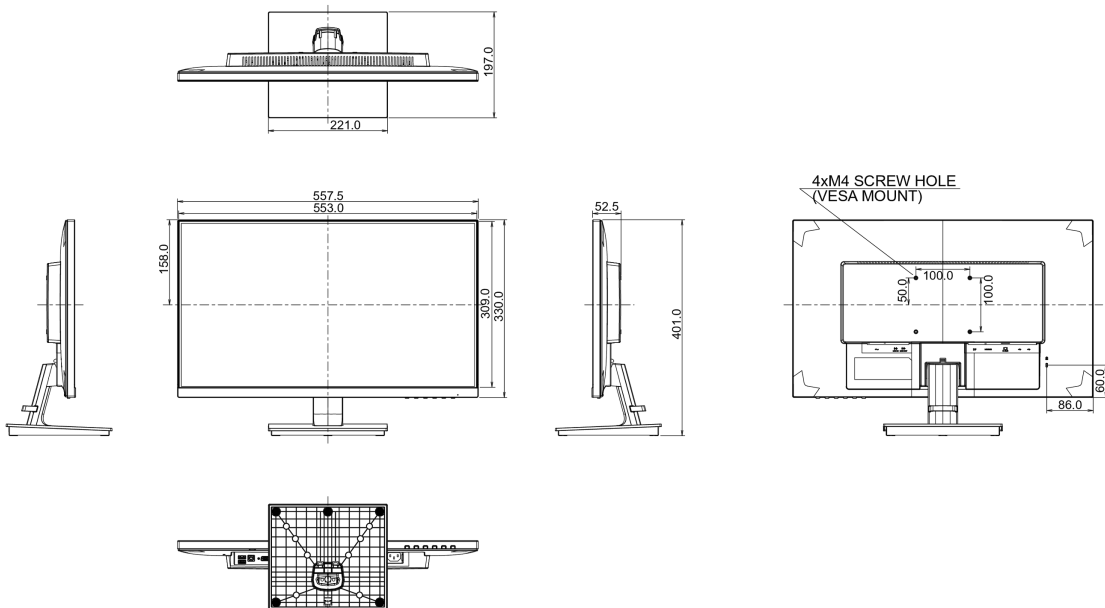

557.5 x 401 x 197mm

Gewicht (ohne Verpackung)

4kg

EAN code

4948570115433

09 EU-ENERGIEEFFIZIENZ-LABEL

Lieferanten

iiyama