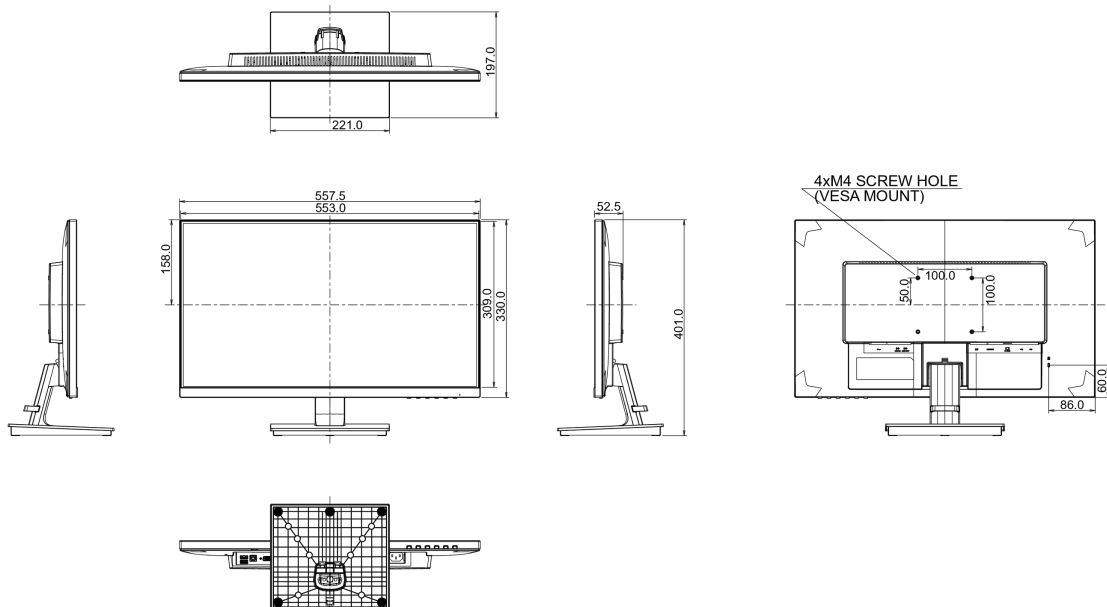

## 08 ROZMĚRY / HMOTNOST

Rozměry výrobku Š x V x D

557.5 x 401 x 197mm

Váha (bez balení)

4kg

EAN code

4948570115433