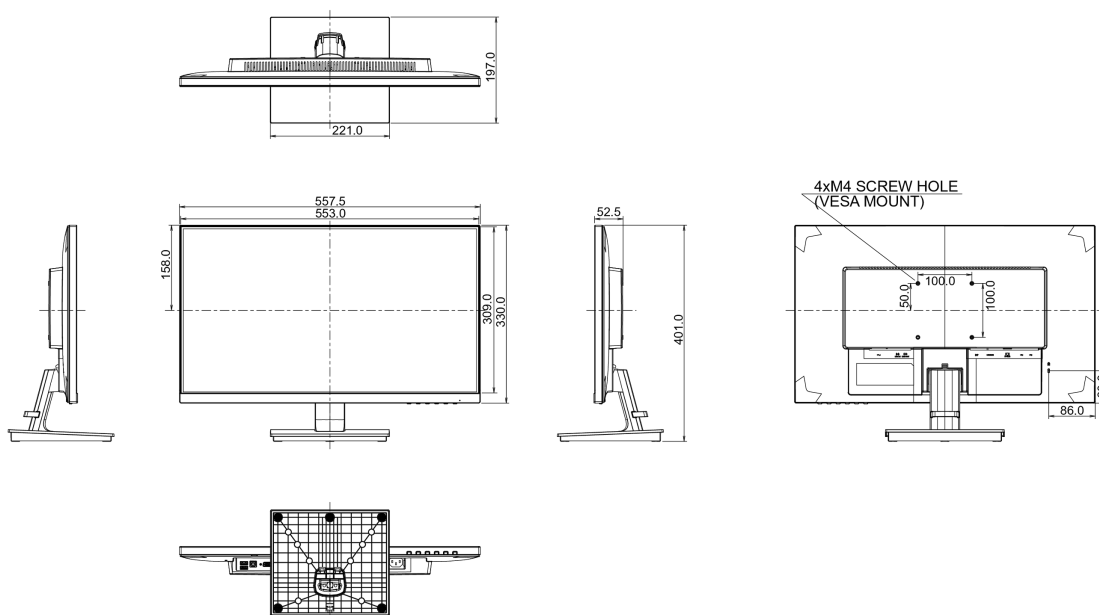

04 МЕХАНИЧЕСКИЕ ХАРАКТЕРИСТИКИ

Эргономика	наклон
Угол наклона экрана	22° вверх; 5° вниз
Крепление VESA	100 x 100мм

05 6.АКСЕССУАРЫ

Кабели	Питание, USB, HDMI
--------	--------------------

06 POWER-MANAGEMENT

08 РАЗМЕР / ВЕС

Размер продукта Ш x В x Г	557.5 x 401 x 197мм
Вес (без упаковки)	4кг
EAN код	4948570115433

09 МАРКИРОВКА ЭНЕРГОЭФФЕКТИВНОСТИ ЕС

Manufacturer	iiyama
Model	G-MASTER G2530HSU-B1
Класс энергоэффективности	A+
Видимая диагональ экрана	62см; 24.5"; (25" segment)
Потребляемая мощность в режиме ВКЛ	19.6Вт