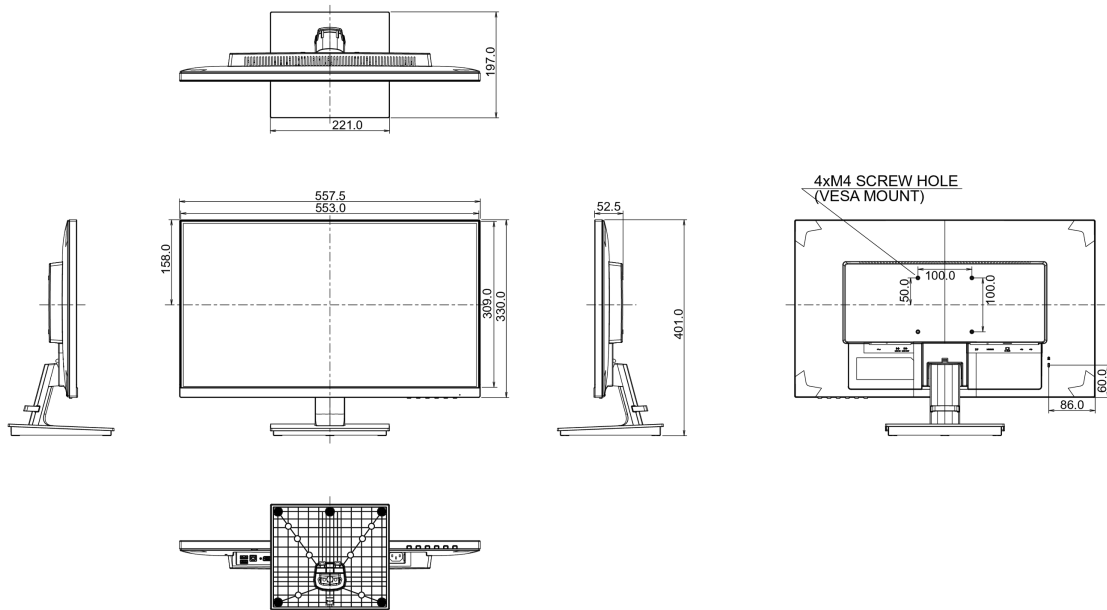

## 08 AFMETINGEN / GEWICHT

Product afmetingen B x H x D

557.5 x 401 x 197mm

Gewicht (zonder doos)

4kg

EAN code

4948570115433