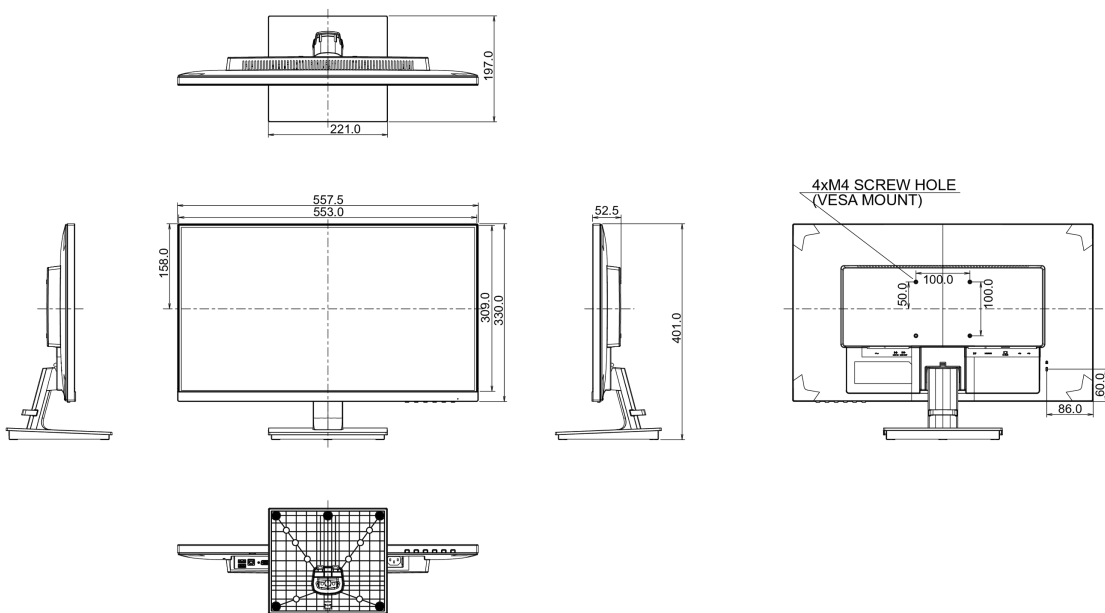

08 DIMENSIONS / POIDS

Dimensions produit L x H x P	557.5 x 401 x 197mm
Poids (sans boîte)	4kg
Code EAN	4948570115433

09 LABEL D'EFFICACITÉ ÉNERGÉTIQUE (UE)

Manufacturer	iiyama
Model	G-MASTER G2530HSU-B1
Classe d'efficacité énergétique	A+
Diagonale visible de la dalle	62cm; 24.5"; (25" segment)