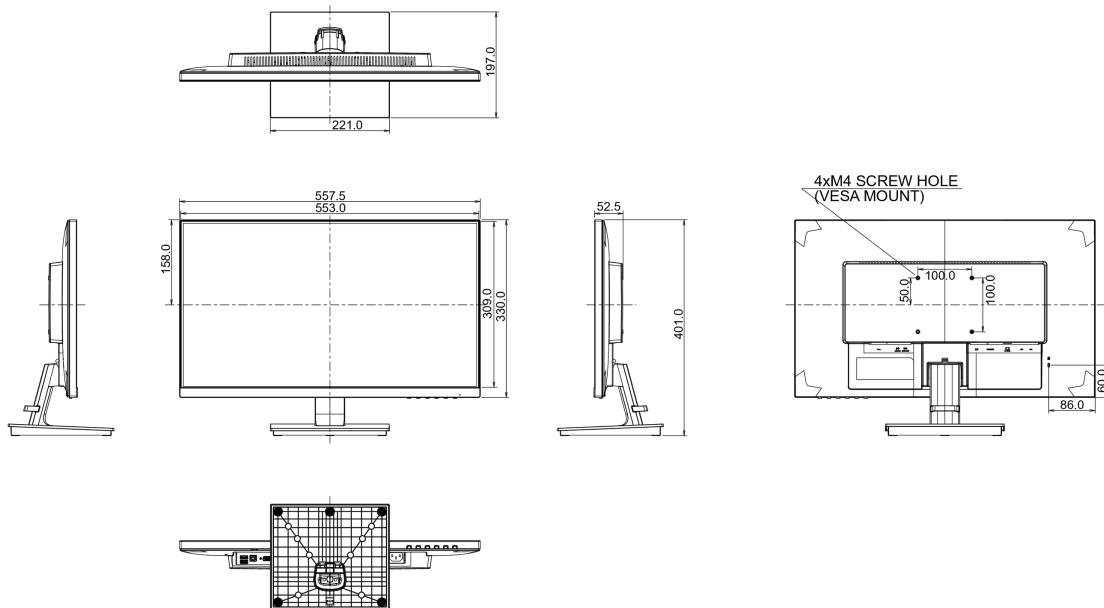

## 08 DIMENSIONS / POIDS

|                              |                     |
|------------------------------|---------------------|
| Dimensions produit L x H x P | 557.5 x 401 x 197mm |
| Poids (sans boîte)           | 4kg                 |
| Code EAN                     | 4948570115433       |