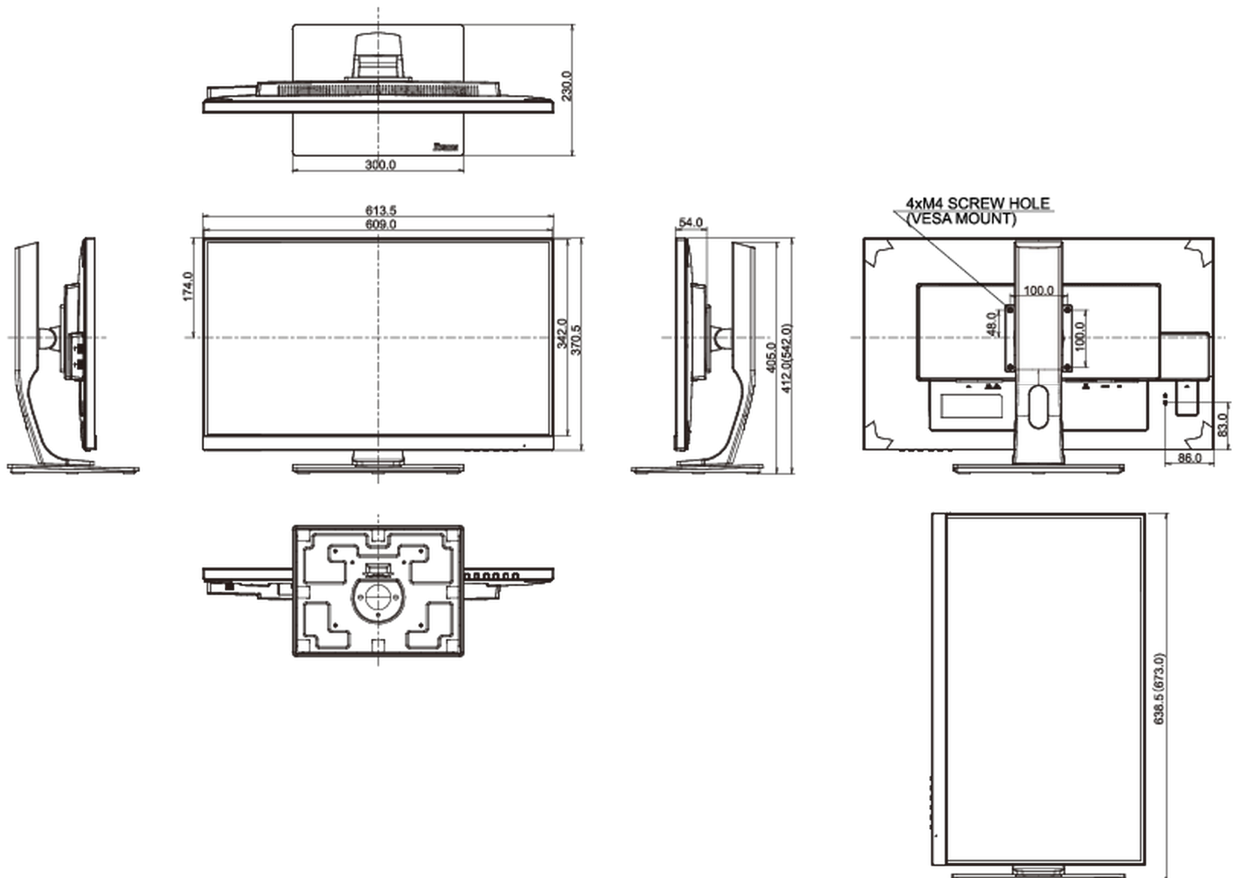

Кабели

Питание, USB, HDMI, DP

Прочее

Краткое руководство по началу работы, Руководство по безопасности

06 POWER-MANAGEMENT

Блок питания

внутренний

Питание

AC 100 - 240V, 50/60Гц

Потребляемая мощность

35.7W стандарт, 0.46W ожидание, 0.28W отключено

07 СТАНДАРТЫ

Сертификаты

CE, TÜV-GS, RoHS support, ErP, WEEE, CU, REACH

Класс энергоэффективности

B

REACH SVHC

свинца, превышает 0.1%

08 РАЗМЕР / BEC

Размер продукта Ш x В x Г

613.5 x 412 (542) x 230мм

Вес (без упаковки)

6.6кг

EAN код

4948570115389

Все товарные знаки и торговые марки являются собственностью их владельцев и они защищены. Ошибки и изменения допускаются. Спецификации могут быть изменены без уведомления. Все LCD мониторы соответствуют стандарту ISO-9241-307:2008 по политике битых пикселей.