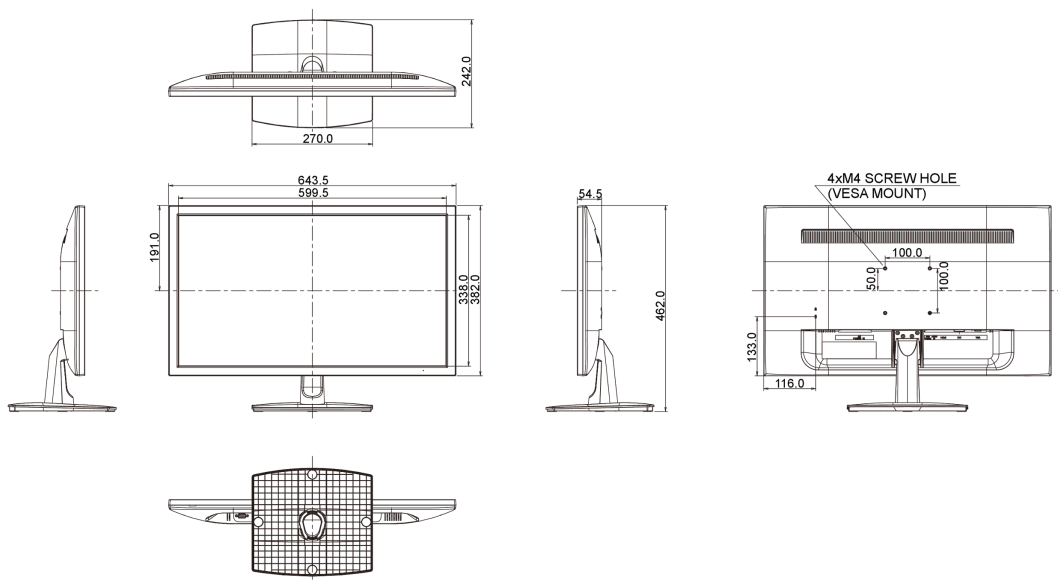

05 6.АКСЕССУАРЫ

Кабели	Питание, USB, HDMI, DP
Прочее	Краткое руководство по началу работы, Руководство по безопасности

06 POWER-MANAGEMENT

Блок питания	внутренний
Питание	АС 100 - 240V, 50/60Гц
Потребляемая мощность	30W стандарт, 0.5W ожидание, 0.5W отключено

07 СТАНДАРТЫ

Сертификаты	TCO, CE, TÜV-GS, Energy Star , CU
Класс энергоэффективности	B
Другое	Согласно регламенту REACH, содержание особо опасных веществ (SVHC) - свинца, превышает 0,1%

08 РАЗМЕР / ВЕС

Размер продукта Ш x В x Г	611 x 397 (527) x 230мм
Вес (без упаковки)	7.2кг
EAN код	4948570115389

09 МАРКИРОВКА ЭНЕРГОЭФФЕКТИВНОСТИ ЕС

Manufacturer	iiyama
Model	G-MASTER GB2730QSU-B1