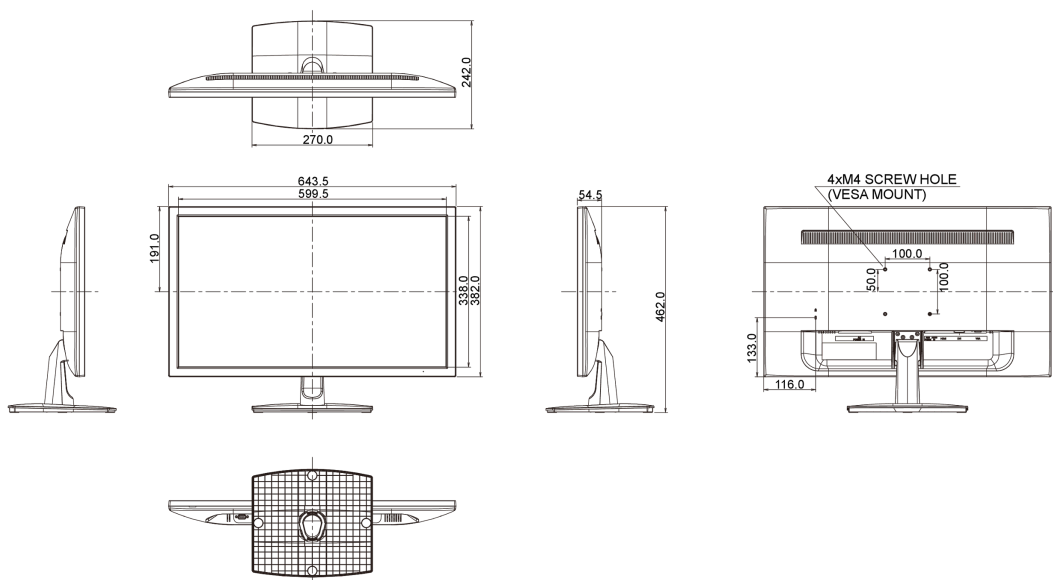

04 MECHANICZNE

Zakres regulacji	wysokość, pivot (rotacja), obrót, pochył
Regulacja wysokości	130mm
Rotacja (funkcja PIVOT)	90°
Obrót stopy	90°; 45° w lewo; 45° w prawo
Kąt pochylenia	22° w górę; 5° w dół
Standard VESA	100 x 100mm

07 ZRÓWNOWAŻONY ROZWÓJ

Certyfikaty	TCO, CE, TÜV-GS, Energy Star , CU
Klasa efektywności energetycznej	B
Pozostałe	REACH SVHC powyżej 0.1% ołowiu

08 WYMIARY / WAGA

Wymiary produktu szer. x wys. x gł.	611 x 397 (527) x 230mm
Waga (bez pudła)	7.2kg
Kod EAN	4948570115389