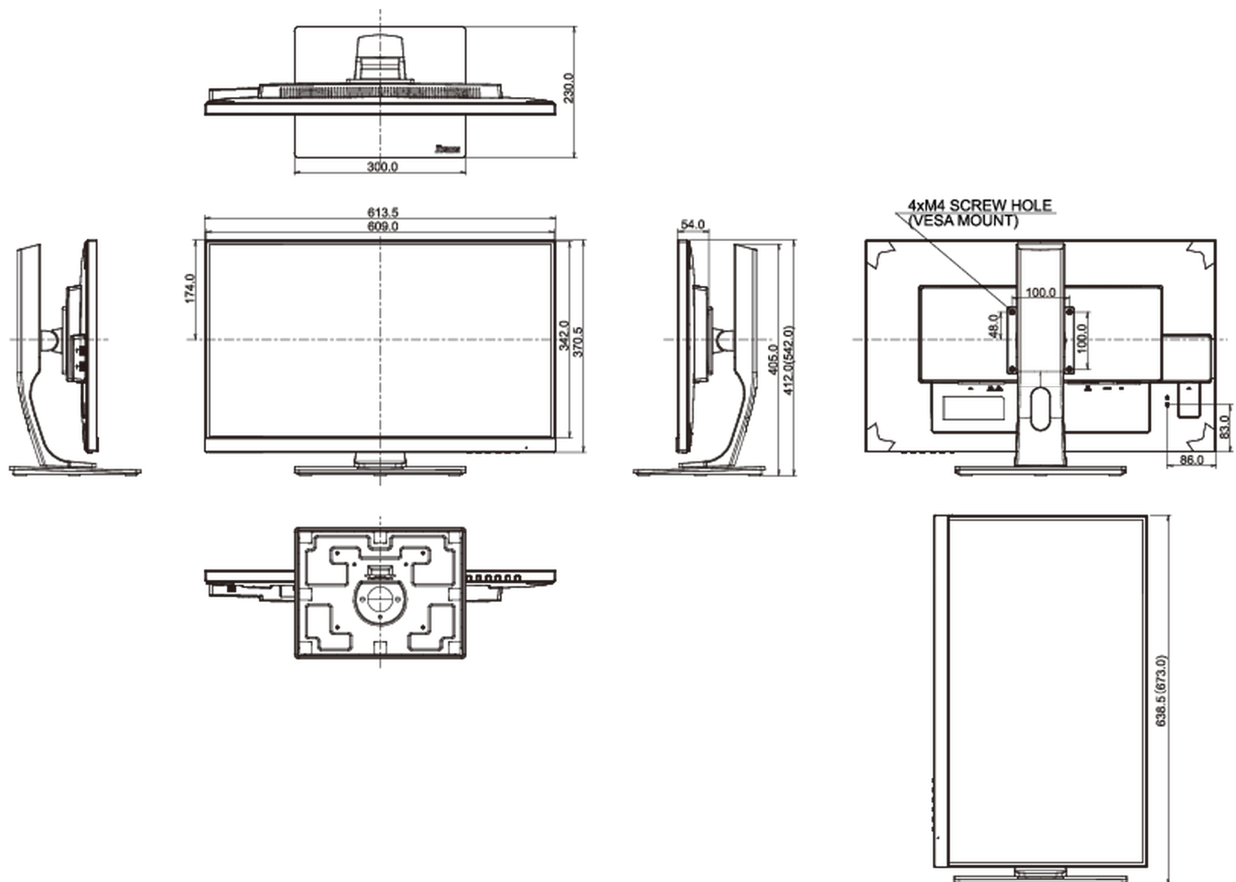

04 MECHANISME

Positieaanpassingen	hoogte, pivot (rotatie), draaien, kantelen
Hoogte-instelling	130mm
Rotatie	90°
Draaibare voet	90°; 45° links; 45° rechts
Kantelhoek	22° omhoog; 5° omlaag
VESA montage	100 x 100mm

07 DUURZAAMHEID

Richtlijnen	CE, TÜV-GS, RoHS support, ErP, WEEE, CU, REACH
Energie efficiëntie klasse (Regulation (EU) 2017/1369)	G
REACH SVHC	meer dan 0.1%: Lood

08 AFMETINGEN / GEWICHT

Product afmetingen B x H x D	613.5 x 412 (542) x 230mm
Gewicht (zonder doos)	6.6kg
EAN code	4948570115389