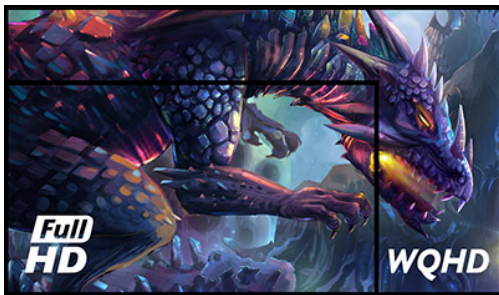

27” G-MASTER gamer monitor – betreed een nieuwe dimensie

De 27” G-MASTER GB2730QSU, ook bekend als SILVER CROW, opent een geheel nieuw niveau van game ervaringen. De WQHD 2560x1440 resolutie geeft 77% meer ruimte op het scherm dan een standaard 1920x1080 Full HD monitor, waardoor er meer informatie getoond wordt zonder verlies van details. Niets zal aan de aandacht ontsnappen! De helderheid in donkere scenes wordt met de Black Tuner instelling eenvoudig aangepast. Toegang tot vijf vooraf gedefinieerde gaming modes en drie modes kunnen naar eigen voorkeur worden ingesteld. Een zinderende 1ms reactietijd en FreeSync zorgen voor ultra vloeiende overgangen zonder ghosting. De GB2730QSU is het ideale scherm voor veeleisende gamers.

WQHD

De 2560x1440 WQHD resolutie biedt 77% meer ruimte op het scherm dan een standaard 1920x1080 Full HD monitor. Niets ontsnapt aan uw aandacht!

FreeSync™ Technology

AMD FreeSync™ ondersteuning zorgt voor een vloeiend beeld zonder afgebroken frames en storende artefacten veroorzaakt door lagere framerates.

01 PANEEL EIGENSCHAPPEN

Beelddiagonaal	27", 68.5cm
Paneel	TN LED, matte finish
Resolutie	2560 x 1440 @75Hz (3.7 megapixel WQHD, DisplayPort)
Beeldverhouding	16:9
Paneel helderheid	350 cd/m ²
Statisch contrast	1000:1
Advanced contrast	80M:1
Reactietijd (GTG)	1ms
Inkijkhoek	horizontaal/verticaal: 170°/160°, rechts/links: 85°/85°, naar boven/onderen: 80°/80°
Kleurondersteuning	16.7mln (sRGB: 99%; NTSC: 72%)
Horizontale frequentie	30 - 89kHz
Zichtbaar formaat	596.7 x 335.7mm, 23.5 x 13.2"
Pixel pitch	0.233mm
Kleur	mat