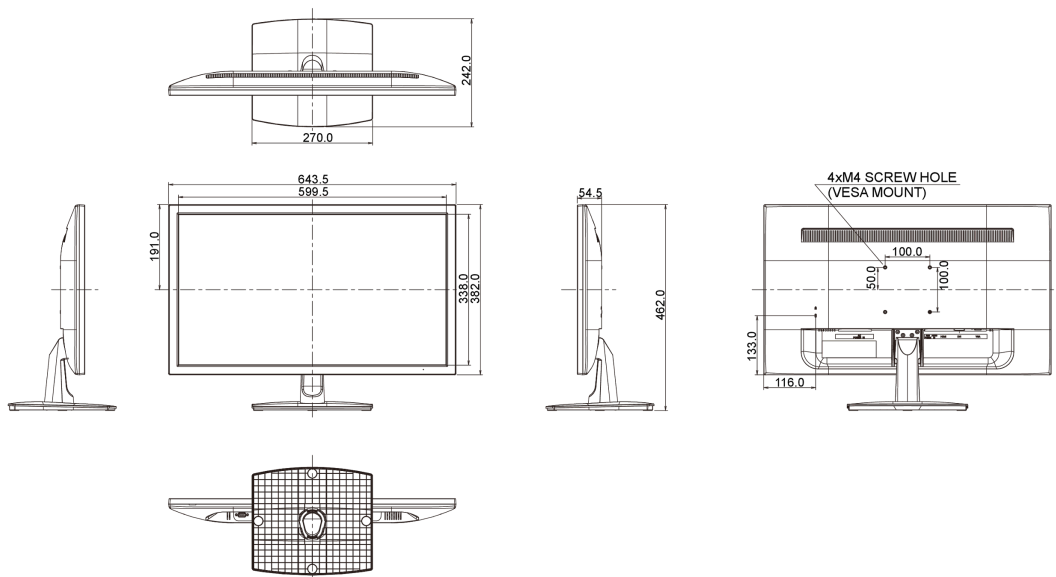

Montaggio VESA

100 x 100mm

05 ACCESSORI INCLUSI

Cavo

di alimentazione, USB, HDMI, DP

Altro

guida rapida, guida di sicurezza

06 ALIMENTAZIONE

Unità di alimentazione

interno

Alimentazione

AC 100 - 240V, 50/60Hz

Consumo energia

30W tipico, 0.5W stand by, 0.5W spento

07 SOSTENIBILITA'

Norme

TCO, CE, TÜV-GS, Energy Star , CU

Classe efficienza energetica

B

Altro

REACH SVHC sopra 0,1%: Piombo

08 DIMENSIONI / PESO

Prodotti dimensioni L x H x P

611 x 397 (527) x 230mm

Peso (netto)

7.2kg

EAN code

4948570115389

09 EU- MARCHIO EFFICIENZA ENERGETICA

Manufacturer

iiyama