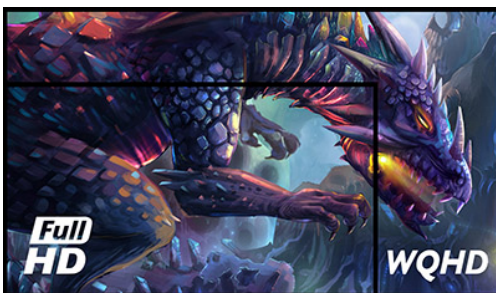

Silver Crow – spalanca le porte per una totale nuova esperienza

Il 27" G-MASTER GB2730QSU, conosciuto come Silver Crow, spalanca le porte per una totale nuova esperienza di gioco. La risoluzione 2560x1440 offre il 77% di spazio in più rispetto una standard Full HD 1920x1080, il Silver Crow assicura che tutti i particolari siano visualizzati con una perfetta chiarezza di immagine. Niente sfuggerà alla tua attenzione- La funzione Blue Light insieme al pannello Flicker Free sono lo scudo per i tuoi occhi. Armato della tecnologia FreeSync ed 1 ms di tempo di risposta il Silver Crow è pronto a condurvi nelle battaglie più dure senza lasciare nulla al caso.

WQHD

Con una risoluzione 2560x1440 WQHD offre il 77% di spazio in più dello standard 1920x1080 Full HD, nulla distrarrà la vostra attenzione.

La tecnologia FreeSync™

La tecnologia AMD FreeSync™ mette fine alle esperienze di gioco mosse e frammentate, grazie a una riproduzione fluida e senza artefatti praticamente a qualsiasi frequenza dei fotogrammi.