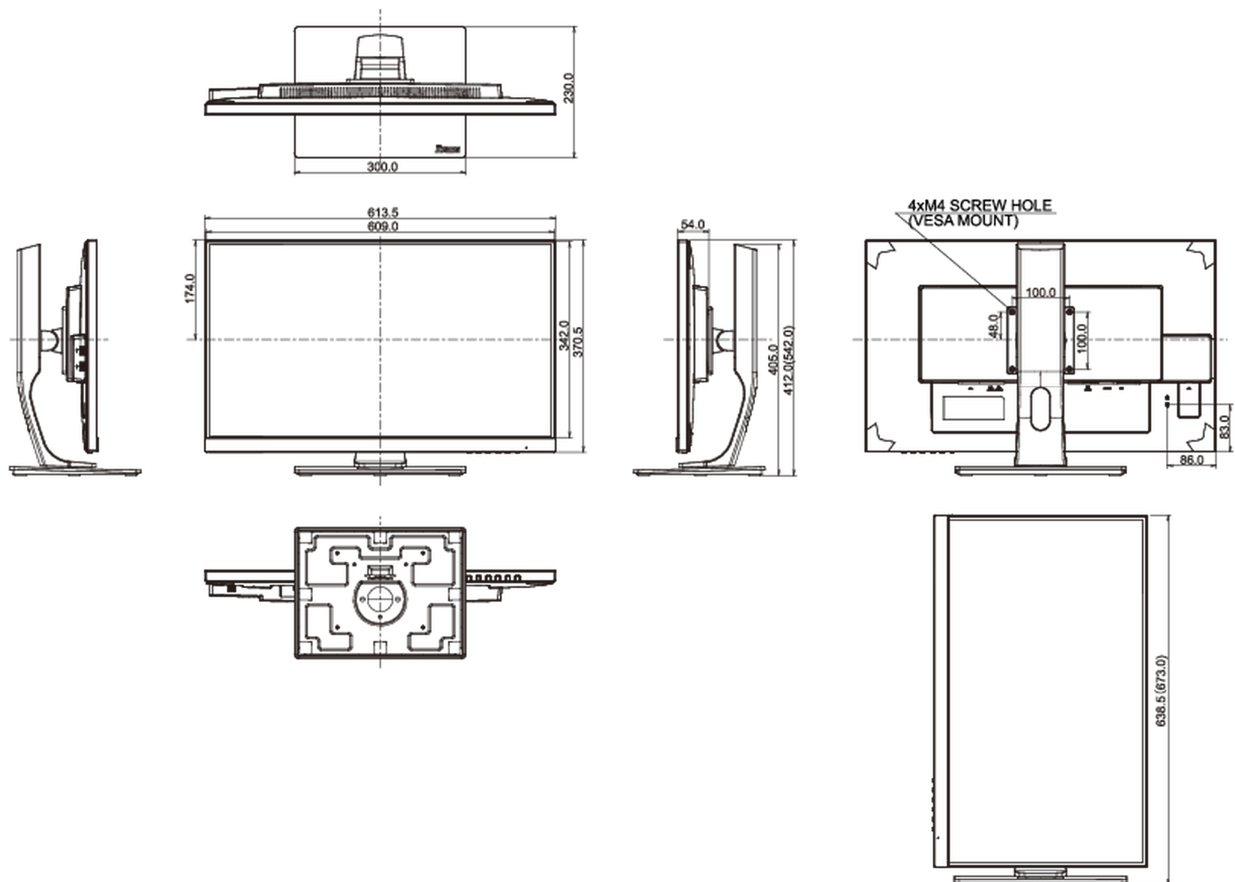

## 08 MÉRETEK / SÚLY

Termék méretei Sz x H x M

613.5 x 412 (542) x 230mm

Súly (doboz nélkül)

6.6kg

EAN kód

4948570115389

All trademarks and registered trademarks acknowledged. E & O E. Specification subject to change without notice. All LCD's comply with ISO-9241-307:2008 in connection with pixel defects.