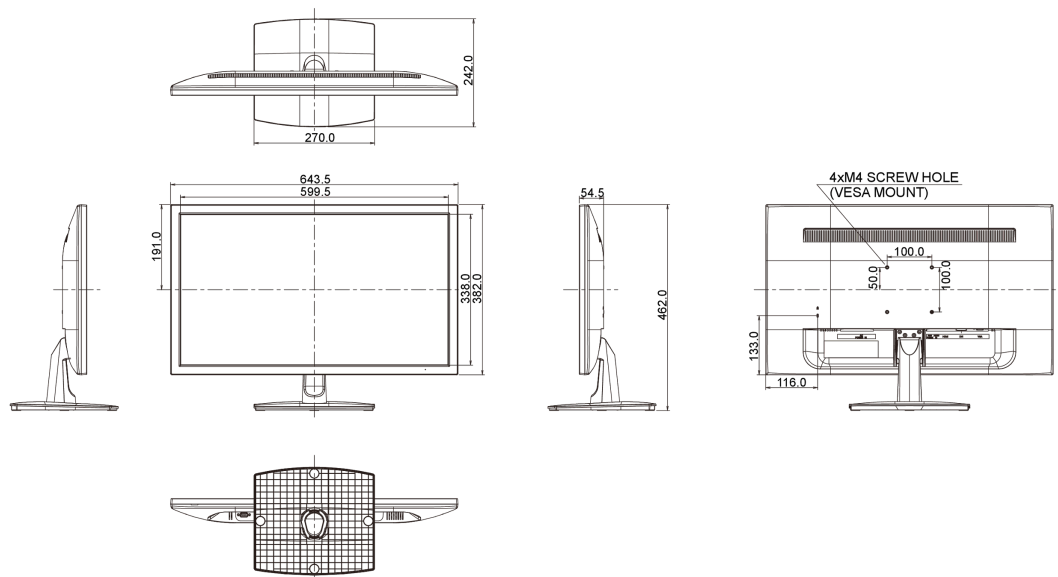

## 08 ABMESSUNGEN / GEWICHT

Produkt Abmessungen B x H x T

611 x 397 (527) x 230mm

Gewicht (ohne Verpackung)

7.2kg

EAN code

4948570115389