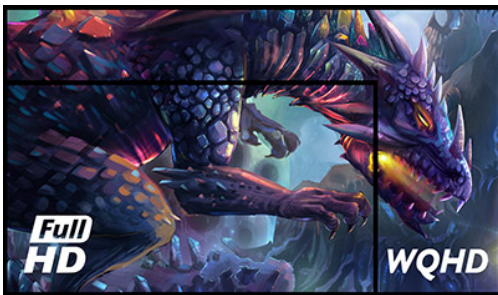

**Silver Crow – Start in eine neue Dimension**

27" (68.6 cm) G-MASTER GB2730QSU, genannt Silver Crow bringt Sie auf eine ganz neue Ebene der Spielerlebnisse. Die 2560 x 1440 Display Auflösung bietet 77% Prozent mehr Platz am Bildschirm als ein Standard Full-HD Monitor, Silver Crow stellt sicher das alle Details in perfekter Bildqualität dargestellt werden. Nichts wird Ihrer Aufmerksamkeit entgehen ! Die Funktionen der blauen Licht und Flimmer-Reduzierung garantieren Ihren Augen immer einen sehr guten Schutz. Gerüstet mit der FreeSync Technologie und 1 ms Reaktionszeit, führt Silver Crow Sie in die härtesten Schlachten und überlässt nichts dem Zufall – allein der Glaube an Ihr Schicksal im Spiel, liegt in Ihren Händen.

WQHD

Mit der WQHD Auflösung von 2560 x 1440 werden 77% mehr dargestellt, als bei einem herkömmlichen 1920 x 1080 Full HD Monitor, nichts wird Ihnen mehr entgehen.

FreeSync™ Technologie

Die AMD FreeSync™ Technologie macht Schluss mit abgehackten Spielverläufen und Bildschirm-Tearing, sie liefert eine flüssige artefaktfreie Performance bei praktisch jeder Bildrate.