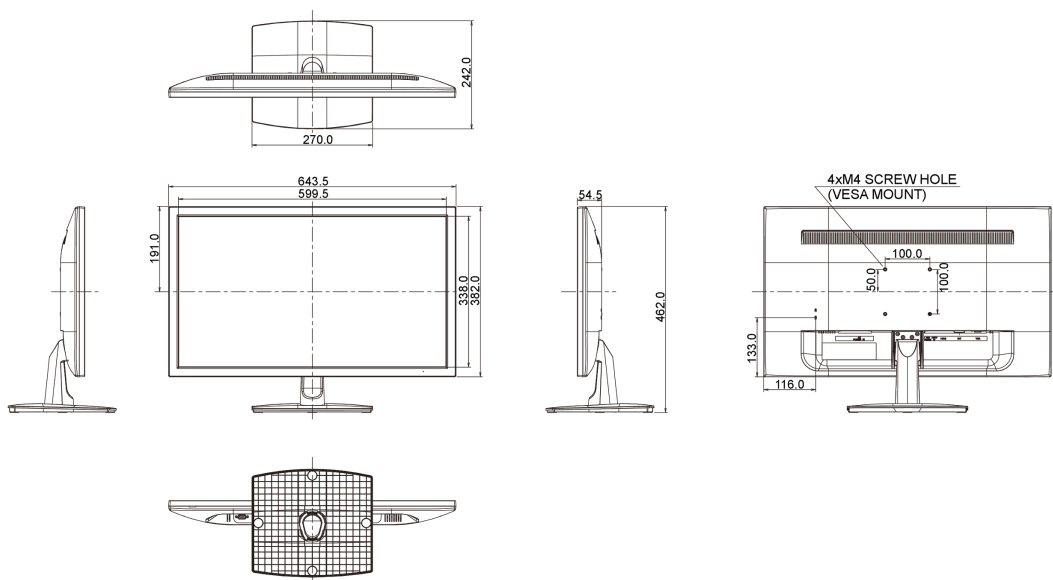

04 MECANIQUE

Réglages Position Image	hauteur, pivot (rotation), angle H, angle V
RÉGULATION DE LA HAUTEUR	130mm
Rotation (fonction PIVOT)	90°
Angle de rotation	90°; 45° gauche; 45° droit
Angle d'inclinaison	22° en avant; 5° en arrière
Montage VESA	100 x 100mm

07 NORMES

Certifications	TCO, CE, TÜV-GS, Energy Star , CU
Classe d'efficacité énergétique	B
Autre	Norme REACH SVHC au dessus de 1% de plomb

08 DIMENSIONS / POIDS

Dimensions produit L x H x P	611 x 397 (527) x 230mm
Poids (sans boîte)	7.2kg
Code EAN	4948570115389