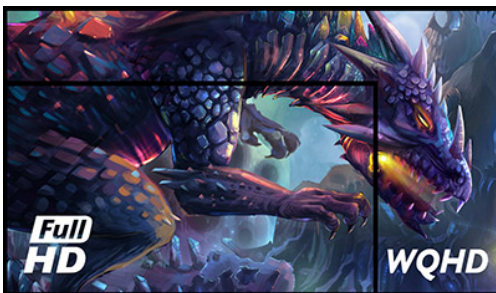

Silver Crow - Entrez dans une nouvelle dimension

Le G-MASTER GB2730QSU, moniteur 27" connu sous le nom de SILVER CROW, vous ouvre la porte vers de nouvelles expériences dans vos jeux. Avec sa résolution de 2560x1440 points offrant 77 % plus d'espace d'affichage que sur un moniteur Full HD (1920x1080 points), Le SILVER CROW propose des détails les plus fins et affiche des images d'une parfaite clarté. Rien ne détournera plus votre attention. Les fonctions de réduction de la lumière bleue et de scintillement permettent à vos yeux d'avoir un bouclier garantissant une meilleure protection. Armés de la technologie « FreeSync » et d'un temps de réponse de 1 ms, le Silver Crow est prêt à vous accompagner dans les batailles les plus difficiles, ne laissant rien au hasard. Votre destinée dans vos jeux reste dans vos seules mains.

WQHD

Con una risoluzione 2560x1440 WQHD offre il 77% di spazio in più dello standard 1920x1080 Full HD, nulla distrarrà la vostra attenzione.

Technologie FreeSync™

La technologie FreeSync d'AMD met une fin aux images des jeux hachées et des trames brisées avec une qualité de performance fluide a n'importe quelle vitesse virtuelle.